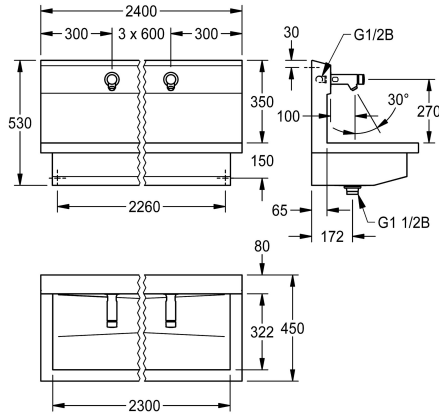

KWC PLANOX

Waschplatzeinheit mit Selbstschluss-Wandventilen

Modell-Linie: PLANOX | PL24USV

Waschtische & Waschrinnen | Waschrinnen

KWC-Nr.

3600004024

with two wash places
Dimensions 1200 x 530 x 440 mm (W x H x D)

3600004023

mit einem Waschplatz
Abmessungen 600 x 530 x 440 mm (B x H x T)

3600004025

mit 3 Waschplätzen
Abmessungen 1800 x 530 x 440 mm (B x H x T)

3600004026

mit 4 Waschplätzen
Abmessungen 2400 x 530 x 440 mm (B x H x T)

Gesamtbreite

1,200 mm

600 mm

1,800 mm

2,400 mm

NEW

PLANOX Waschplatzeinheit mit fugenlos verschweißter Rinne, mit 4 Waschplätzen, für Wandmontage, zum Anschluss an vorgemischtes Warmwasser oder Kaltwasser von hinten rechts oder links. Gehäuse aus Edelstahl, Oberfläche seidenmatt, Materialstärke 1,5 mm. Ablauf mittig, Siebventil G 1 1/2 B, inklusive Befestigungsmaterial. Anschlussfertig, mit montierten F3S Selbstschluss-Wandventilen, hydraulisch gesteuert, kolbenlose

Bauart, selbsttätig schließend, Fließzeit stufenlos einstellbar, Gehäuse Messing poliert verchromt. Luftsprudler mit integriertem Durchflussmengenregler 3,0 l/min.

Abmessungen 2400 x 530 x 440 mm (B x H x T)
Waschplatzbreite 600 mm

Technische Daten

Material	Edelstahl
Materialtyp	1.4301 Chromnickelstahl V2A
Anzahl der Abläufe	1
Gesamtbreite	2,400 mm
Schwallrand	nein
Rückwand	ja
Oberflächenbehandlung	seidenmatt
Art der Montage	Wandmontage
Typ der Ablaufgarnitur	Siebventil
Position Ablauf	mittig
Ablaufgarnitur inklusive	ja

Edelstahl
1.4301 Chromnickelstahl V2A
1
2,400 mm
nein
ja
seidenmatt
Wandmontage
Siebventil
mittig
ja

Optionales Zubehör