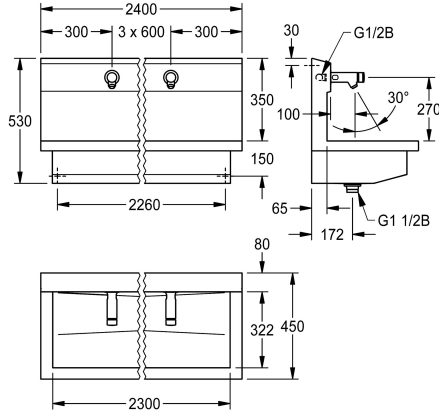

KWC PLANOX

Unidad de lavado con válvula de pared con cierre automático

Modell-Linie: PLANOX | PL24USV

Lavabo | Lavamanos colectivos

KWC-No.

3600004024

con 2 zonas de lavado
Dimensiones 1200 x 530 x 440 mm (L x A x P)

3600004023

con una zona de lavado
Dimensiones 600 x 530 x 440 mm (L x A x P)

3600004025

con 3 zonas de lavado
Dimensiones 1800 x 530 x 440 mm (L x A x P)

3600004026

con 4 zonas de lavado
Dimensiones 2400 x 530 x 440 mm (L x A x P)

Anchura total

1,200 mm

600 mm

1,800 mm

2,400 mm

NEW

PLANOX Unidad de lavado con canal con soldadura invisible, con 4 zonas de lavado, para montaje en pared, para conexión a agua caliente premezclada o agua fría por la parte trasera derecha o izquierda. Carcasa de acero de cromo-níquel, acabado satinado, espesor del material 1,5 mm. Desagüe centrado, válvula de filtro G 1 1/2 B, material de montaje incluido. Listo para su montaje, con válvulas de pared con cierre automático F3S montadas, con control

hidráulico, modelo sin émbolo, cierre automático, tiempo de flujo infinitamente ajustable, carcasa de latón cromado y pulido. Aireador con regulador de caudal integrado 3,0 l/min.

Dimensiones 2400 x 530 x 440 mm (L x A x P)
Anchura de la zona de lavado 600 mm

Datos técnicos

Material	Acero inoxidable
Código	1.4301
Número de orificios de residuos	1
Anchura total	2,400 mm
Peto trasero	No
Pared trasera	Si
Acabado de superficie	Acabado satinado
Tipo de montaje	Montaje a pared
Tipo de vertedero	Residuos de perforación
Posición del desagüe	Centro
rebosadero incluido	Si

Material	Acero inoxidable
Código	1.4301
Número de orificios de residuos	1
Anchura total	2,400 mm
Peto trasero	No
Pared trasera	Si
Acabado de superficie	Acabado satinado
Tipo de montaje	Montaje a pared
Tipo de vertedero	Residuos de perforación
Posición del desagüe	Centro
rebosadero incluido	Si

Accesorios opcionales