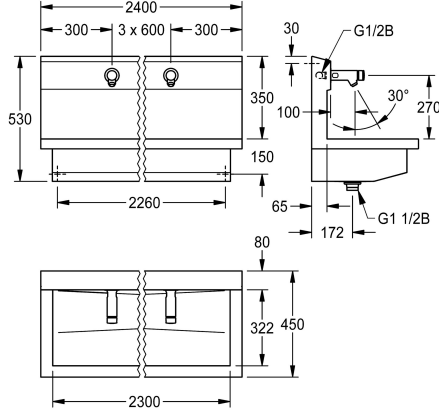

KWC PLANOX

Pesuallasyksikkö itsesulkeutuvalla seinähanalla

Modell-Linie: PLANOX | PL24USV

Pesualtaat | Pesukourut

KWC-No.

3600004024

2 pesupaikkaa
Mitat 1200 x 530 x 440 mm (L x K x S)

3600004023

Yksi pesupaikka
Mitat 600 x 530 x 440 mm (L x K x S)

3600004025

3 pesupaikkaa
Mitat 1800 x 530 x 440 mm (L x K x S)

3600004026

4 pesupaikkaa
Mitat 2400 x 530 x 440 mm (L x K x S)

Kokonaisleveys

1,200 mm

600 mm

1,800 mm

2,400 mm

NEW

PLANOX-pesuallasyksikkö, jossa laserhitsattu, lähes huomaamaton sauma. Neljä pesupaikkaa, seinäasennukseen, liitäntä esisekoitetulle kuumalle vedelle tai kylmälle vedelle takaa oikealta tai vasemmalta. Runko ruostumatonta terästä, materiaalin paksuus 1,5 mm. Pohjaventtiili keskellä, sihtiventtiili G 1 1/2 B, sis. kiinnitysmateriaalit. Liitännävalmis, valmiiksi asennetut F3S itsesulkeutuvat seinähanat, hydraulinen, männätön rakenne,

virtausaika säädettävissä portaattomasti, täysmessinkinen, korkeakiiltainen kromattu hanarunko. Poresuutin, jossa on integroitu virtaaman säädin 3,0 l/min.

Mitat 2400 x 530 x 440 mm (L x K x S)
Pesupaikan leveys 600 mm