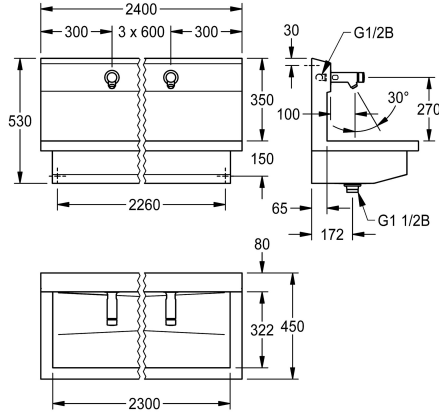

KWC PLANOX

Unité de lavage avec robinet mural temporisé

Modell-Linie: PLANOX | PL24USV

Lavabos | Lavabos rigoles

KWC-No.

3600004024

avec 2 postes de lavage
Dimensions 1200x 530 x 440 mm (L x H x P)

3600004023

avec un poste de lavage
Dimensions 600 x 530 x 440 mm (L x H x P)

3600004025

avec 3 postes de lavage
Dimensions 1800 x 530 x 440 mm (L x H x P)

3600004026

avec 4 postes de lavage
Dimensions 2400 x 530 x 440 mm (L x H x P)

Largeur totale

1,200 mm

600 mm

1,800 mm

2,400 mm

NEW

PLANOX Unité de lavage avec rigole soudée sans joint, avec 4 postes de lavage, pour montage mural, pour raccordement à l'eau chaude prémélangée ou à l'eau froide par l'arrière à droite ou à gauche. Corps en acier inoxydable, surface satinée, épaisseur du matériau 1,5 mm. Écoulement au centre, vanne de filtrage G 1 1/2 B, matériel de fixation inclus. Prête à être raccordée, avec vanne murale à fermeture automatique F3S montée, à commande

hydraulique, construction sans piston, fermeture automatique, temps d'écoulement réglable en continu, corps en laiton chromé poli. Aérateur avec régulateur de débit intégré 3,0 l/min.

Dimensions 2400 x 530 x 440 mm (L x H x P)
Largeur du poste de lavage 600 mm