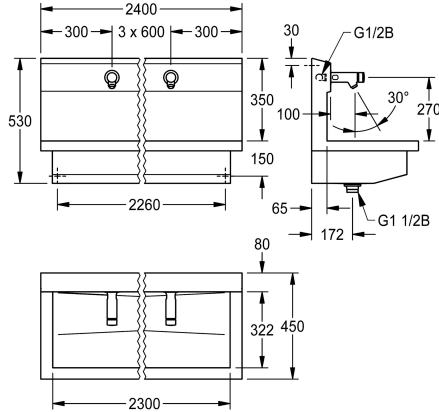

KWC PLANOX

Unité de lavage avec robinet mural temporisé

Modell-Linie: PLANOX | PL24USV

Lavabos | Lavabos rigoles

KWC-No.

3600004024

avec 2 postes de lavage
Dimensions 1200x 530 x 440 mm (L x H x P)

3600004023

avec un poste de lavage
Dimensions 600 x 530 x 440 mm (L x H x P)

3600004025

avec 3 postes de lavage
Dimensions 1800 x 530 x 440 mm (L x H x P)

3600004026

avec 4 postes de lavage
Dimensions 2400 x 530 x 440 mm (L x H x P)

Largeur totale

1,200 mm

600 mm

1,800 mm

2,400 mm

NEW

PLANOX Unité de lavage avec rigole soudée sans joint, avec 4 postes de lavage, pour montage mural, pour raccordement à l'eau chaude prémélangée ou à l'eau froide par l'arrière ou à gauche. Corps en acier inoxydable, surface satinée, épaisseur du matériau 1,5 mm. Écoulement au centre, vanne de filtrage G 1 1/2 B, matériel de fixation inclus. Prête à être raccordée, avec vanne murale à fermeture automatique F3S montée, à commande

hydraulique, construction sans piston, fermeture automatique, temps d'écoulement réglable en continu, corps en laiton chromé poli. Aérateur avec régulateur de débit intégré 3,0 l/min.

Dimensions 2400 x 530 x 440 mm (L x H x P)
Largeur du poste de lavage 600 mm