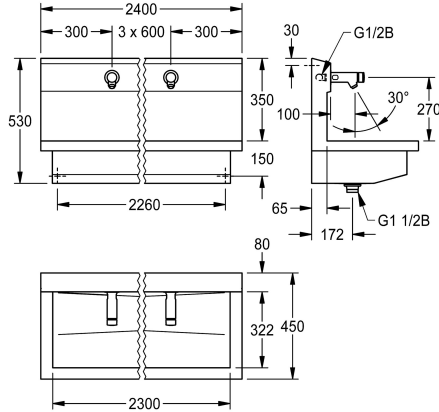

KWC PLANOX

Unità di lavaggio con rubinetto temporizzato a parete

Modell-Linie: PLANOX | PL24USV

Lavabi | Lavelli a canale

KWC-No.

3600004024

con 2 posti di lavaggio
Dimensioni 1200 x 530 x 440 mm (L x A x P)

3600004023

con un posto di lavaggio
Dimensioni 600 x 530 x 440 mm (L x A x P)

3600004025

con 3 posti di lavaggio
Dimensioni 1800 x 530 x 440 mm (L x A x P)

3600004026

con 4 posti di lavaggio
Dimensioni 2400 x 530 x 440 mm (L x A x P)

Larghezza complessiva

1,200 mm

600 mm

1,800 mm

2,400 mm

NEW

Unità di lavaggio PLANOX con vasca senza giunture, con 4 posti di lavaggio, installazione a parete, per il collegamento ad acqua fredda o calda premiscelata dal lato posteriore destro o sinistro. Corpo in acciaio inox, superficie satinata, spessore materiale 1,5 mm. Scarico centrale, con griglia G 1 1/2 B, incluso materiale di fissaggio. Pronta per il collegamento, con rubinetti temporizzati a parete F3S montati sulla parete integrata all'unità, a comando

idraulico, modello senza pistone, tempo di flusso con regolazione continua, corpo in ottone cromato lucido. Aeratore con regolatore del flusso integrato 3,0 l/min.

Dimensioni 2400 x 530 x 440 mm (L x A x P)
Larghezza del posto di lavaggio 600 mm