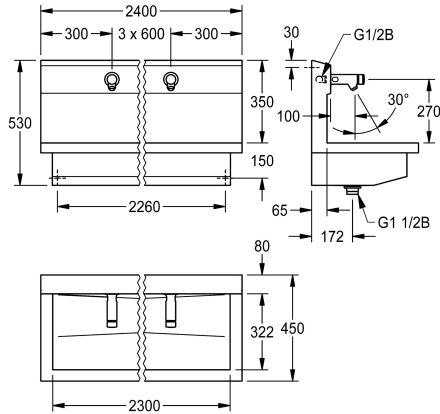

KWC PLANOX

Wasplaatseenheid met zelfsluitende wandkranen

Modell-Linie: PLANOX | PL24USV

Wastafels | Wasgoten

KWC-No.

3600004024

met 2 wasplaatsen
Afmetingen 1200 x 530 x 440 mm (B x H x D)

3600004023

met één wasplaats
Afmetingen 600 x 530 x 440 mm (B x H x D)

3600004025

met 3 wasplaatsen
Afmetingen 1800 x 530 x 440 mm (B x H x D)

3600004026

met 4 wasplaatsen
Afmetingen 2400 x 530 x 440 mm (B x H x D)

Totale breedte

1,200 mm

600 mm

1,800 mm

2,400 mm

NEW

PLANOX Wasplaatseenheid met naadloos gelaste wasgoot, met 4 wasplaatsen, voor wandmontage, voor aansluiting op voegemengd warm of koud water vanaf de achterkant rechts of links. Behuizing van roestvrij staal, oppervlak zijdemat, materiaaldikte 1,5 mm, afvoer midden, afvoerplug G 1 1/2 B, inclusief bevestigingsmateriaal. Klaar voor aansluiting, met voormonteerde F3S zelfsluitende wandkranen, hydraulisch

gestuurd, zuigerloze constructie, zelfsluitend, stromingstijd traploos instelbaar, behuizing van gepolijst en verchromd messing. Perlator met geïntegreerde debietregelaar 3,0 l/min.

Afmetingen 2400 x 530 x 440 mm (B x H x D)
Wastafelbreedte 600 mm