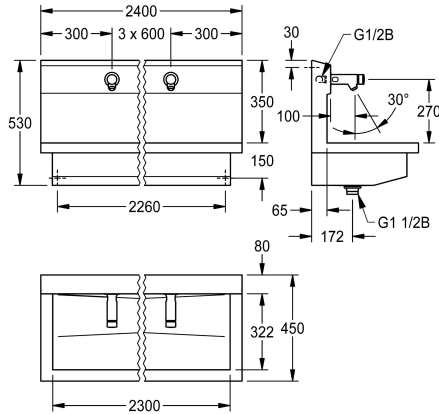

KWC PLANOX

Wasplaatseenheid met zelfsluitende wandkranen

Modell-Linie: PLANOX | PL24USV

Wastafels | Wasgoten

KWC-No.

3600004024

met 2 wasplaatsen
Afmetingen 1200 x 530 x 440 mm (B x H x D)

3600004023

met één wasplaats
Afmetingen 600 x 530 x 440 mm (B x H x D)

3600004025

met 3 wasplaatsen
Afmetingen 1800 x 530 x 440 mm (B x H x D)

3600004026

met 4 wasplaatsen
Afmetingen 2400 x 530 x 440 mm (B x H x D)

Totale breedte

1,200 mm

600 mm

1,800 mm

2,400 mm

NEW

PLANOX Wasplaatseenheid met naadloos gelaste wasgoot, met 4 wasplaatsen, voor wandmontage, voor aansluiting op voegemengd warm of koud water vanaf de achterkant rechts of links. Behuizing van roestvrij staal, oppervlak zijdemat, materiaaldikte 1,5 mm, afvoer midden, afvoerplug G 1 1/2 B, inclusief bevestigingsmateriaal. Klaar voor aansluiting, met voormonteerde F3S zelfsluitende wandkranen, hydraulisch

gestuurd, zuigerloze constructie, zelfsluitend, stromingstijd traploos instelbaar, behuizing van gepolijst en verchroomd messing. Perlator met geïntegreerde debietregelaar 3,0 l/min.

Afmetingen 2400 x 530 x 440 mm (B x H x D)
Wastafelbreedte 600 mm