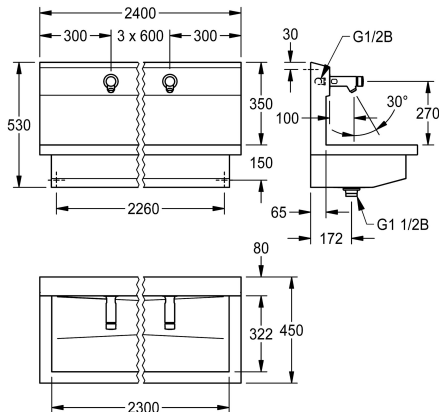

KWC PLANOX

Tvättställsenhet med väggmonterad självstängande ventil

Modell-Linie: PLANOX | PL24USV
Tvättställ | Tvättränna

KWC-No.

3600004024

med 2 tvättställ
Mått 1 200 x 530 x 440 mm (B x H x D)

3600004023

med en tvättplats
Mått 600 x 530 x 440 mm (B x H x D)

3600004025

med 3 tvättplatser
Mått 1 800 x 530 x 440 mm (B x H x D)

3600004026

med 4 tvättställ
Mått 2 400 x 530 x 440 mm (B x H x D)

Total bredd

1,200 mm

600 mm

1,800 mm

2,400 mm

NEW

PLANOX tvättställsenhet med sömlöst svetsad kanal, med 4 tvättställ, för väggmontage, för anslutning till förblandat varmvatten eller kallvatten bakifrån höger eller vänster. Hölje i rostfritt stål, satinerad yta, materialtjocklek 1,5 mm. Centralt avlopp, G 1 1/2 B silventil, inklusive monteringsmaterial. Anslutningsfärdig, med väggmonterade självstängande ventiler F3S, hydrauliskt

styrd, kolvlös konstruktion, självstängande, steglöst inställbar flödestid, hölje i högblank förkromad mässing. Strålsamlare med integrerad flödesregulator 3,0 l/min.

Mått 2 400 x 530 x 440 mm (B x H x D)
Tvättplatsemas bredd 600 mm