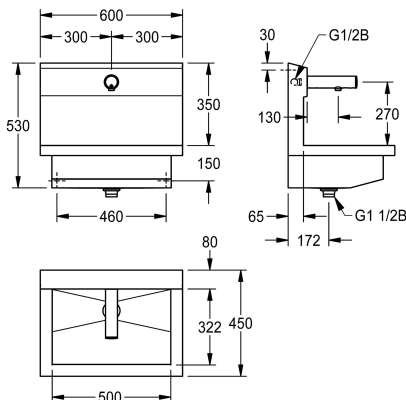

KWC PLANOX

Mycí jednotka s elektronickým nástěnným ventilem

Modell-Linie: PLANOX | PL6UEV
Umyvadla | Mycí žláby

KWC-No.

3600004028

se dvěma mycími místy
Rozměry 1200 x 530 x 440 mm (š x v x h)

3600004027

s jedním mycím místem
Rozměry 600 x 530 x 440 mm (š x v x h)

3600004029

se třemi mycími místy
Rozměry 1800 x 530 x 440 mm (š x v x h)

3600004040

se čtyřmi mycími místy
Rozměry 2400 x 530 x 440 mm (š x v x h)

Celková šířka

1,200 mm

600 mm

1,800 mm

2,400 mm

NEW

PLANOX Mycí jednotka s bežešvým svařovaným žlabem, jedním mycím místem, k montáži na stěnu, k připojení na předmíchanou teplou nebo studenou vodu zezadu vpravo nebo vlevo. Plášť z ušlechtilé oceli, povrch hedvábně matný, tloušťka materiálu 1,5 mm. Odtok středový, sítkový ventil G 1 1/2 B, včetně upevňovacího materiálu. Připraveno k připojení, s namontovaným elektronickým nástěnným ventilem F3E, optoelektronicky řízený, řídicí elektronika, kartuše s elektromagnetickým ventilem, lithiová baterie 6 V (CR-P2) a senzor v celokovovém tělese, leštěná pochromovaná mosaz.

Regulátor proudu vody s integrovaným regulátorem průtoku 6,0 l/min. Aktivované hygienické proplachování 24 hodin po posledním použití, bezpečnostní vypnutí při trvalé reflexi a ukládání statistických údajů. S možností nastavení funkčních parametrů a komunikace pomocí volitelného obousměrného dálkového ovládání.

Rozměry 600 x 530 x 440 mm (š x v x h)
Šířka mycího místa 600 mm

Technické údaje

Materiál	ušlechtilá ocel
Kód materiálu	1.4301
Počet odtokových otvorů	1
Celková šířka	600 mm
Zadní lišta	Ne
Zadní stěna	ano
Povrch	hedvábně matný
Způsob montáže	montáž na stěnu
Typ odpadové sady	děrovaný odtok
Umístění odtoku	centrální
Včetně odpadové sady	ano

ušlechtilá ocel
1.4301
1
600 mm
Ne
ano
hedvábně matný
montáž na stěnu
děrovaný odtok
centrální
ano

Volitelné příslušenství