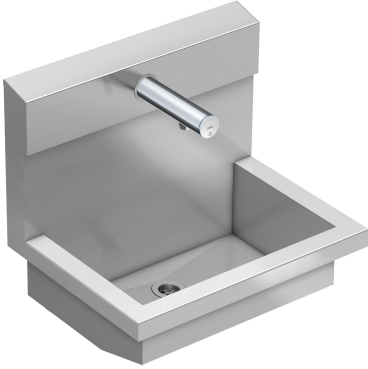

KWC PLANOX

Waschplatzeinheit mit Elektronik-Wandventil

Modell-Linie: PLANOX | PL6UEV
Waschtische & Waschrinnen | Waschrinnen

KWC-Nr.

3600004028

with two wash places
Dimensions 1200 x 530 x 440 mm (W x H x D)

Gesamtbreite

1,200 mm

600 mm

1,800 mm

2,400 mm

NEW

PLANOX Waschplatzeinheit mit fugenlos verschweißter Rinne, einem Waschplatz, für Wandmontage, zum Anschluss an vorgemischtes Warmwasser oder Kaltwasser von hinten rechts oder links. Gehäuse aus Edelstahl, Oberfläche seidenmatt, Materialstärke 1,5 mm. Ablauf mittig, Siebventil G 1 1/2 B, inklusive Befestigungsmaterial. Anschlussfertig, mit montiertem F3E Elektronik-Wandventil, opto-elektronisch gesteuert, Steuerelektronik, Magnetventilkartusche, 6 V Lithium Batterie (CR-P2) und Sensor im Ganzmetallgehäuse, Messing poliert verchromt. Luftsprudler mit

Abmessungen 600 x 530 x 440 mm (B x H x T)
Waschplatzbreite 600 mm

Technische Daten

Material	Edelstahl
Materialtyp	1.4301 Chromnickelstahl V2A
Anzahl der Abläufe	1
Gesamtbreite	600 mm
Schwallrand	nein
Rückwand	ja
Oberflächenbehandlung	seidenmatt
Art der Montage	Wandmontage
Typ der Ablaufgarnitur	Siebventil
Position Ablauf	mittig
Ablaufgarnitur inklusive	ja
lgPosNumber	63FA54A

Edelstahl
1.4301 Chromnickelstahl V2A
1
600 mm
nein
ja
seidenmatt
Wandmontage
Siebventil
mittig
ja
63FA54A

Optionales Zubehör

KWC PLANOX

Waschplatzeinheit mit Elektronik-Wandventil

Modell-Linie: PLANOX | PL6UEV
Waschtische & Waschrinnen | Waschrinnen