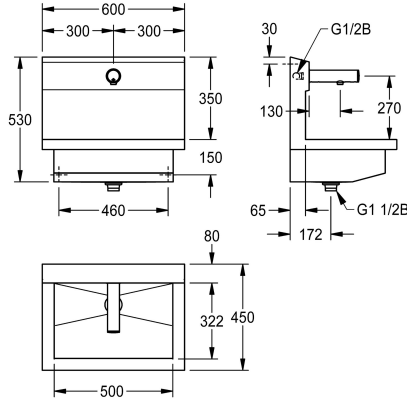

KWC PLANOX

Waschplatzeinheit mit Elektronik-Wandventil

Modell-Linie: PLANOX | PL6UEV
Waschtische & Waschrinnen | Waschrinnen

KWC-Nr.

3600004028

with two wash places
Dimensions 1200 x 530 x 440 mm (W x H x D)

3600004027

mit einem Waschplatz
Abmessungen 600 x 530 x 440 mm (B x H x T)

3600004029

mit 3 Waschplätzen
Abmessungen 1800 x 530 x 440 mm (B x H x T)

3600004040

mit 4 Waschplätzen
Abmessungen 2400 x 530 x 440 mm (B x H x T)

Gesamtbreite

1,200 mm

600 mm

1,800 mm

2,400 mm

NEW

PLANOX Waschplatzeinheit mit fugenlos verschweißter Rinne, einem Waschplatz, für Wandmontage, zum Anschluss an vorgemischtes Warmwasser oder Kaltwasser von hinten rechts oder links. Gehäuse aus Edelstahl, Oberfläche seidenmatt, Materialstärke 1,5 mm. Ablauf mittig, Siebventil G 1 1/2 B, inklusive Befestigungsmaterial. Anschlussfertig, mit montiertem F3E Elektronik-Wandventil, opto-elektronisch gesteuert, Steuerelektronik, Magnetventilkartusche, 6 V Lithium Batterie (CR-P2) und Sensor im Ganzmetallgehäuse, Messing poliert verchromt. Luftsprudler mit

Abmessungen 600 x 530 x 440 mm (B x H x T)
Waschplatzbreite 600 mm

Technische Daten

Material	Edelstahl
Materialtyp	1.4301 Chromnickelstahl V2A
Anzahl der Abläufe	1
Gesamtbreite	600 mm
Schwallrand	nein
Rückwand	ja
Oberflächenbehandlung	seidenmatt
Art der Montage	Wandmontage
Typ der Ablaufgarnitur	Siebventil
Position Ablauf	mittig
Ablaufgarnitur inklusive	ja
lgPosNumber	63FA54A