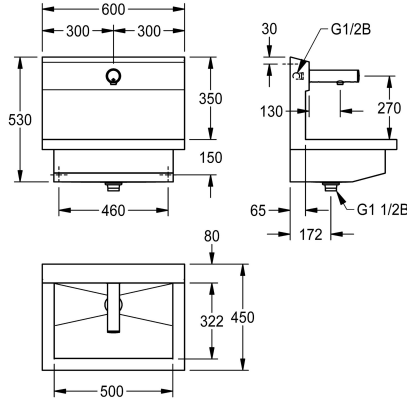

KWC PLANOX

Waschplatzeinheit mit Elektronik-Wandventil

Modell-Linie: **PLANOX | PL6UEV**
Waschtische & Waschrinnen | Waschrinnen

KWC-Nr.

3600004028
with two wash places
Dimensions 1200 x 530 x 440 mm (W x H x D)

3600004027
mit einem Waschplatz
Abmessungen 600 x 530 x 440 mm (B x H x T)

3600004029
mit 3 Waschplätzen
Abmessungen 1800 x 530 x 440 mm (B x H x T)

3600004040
mit 4 Waschplätzen
Abmessungen 2400 x 530 x 440 mm (B x H x T)

Gesamtbreite

1,200 mm

600 mm

1,800 mm

2,400 mm

NEW

PLANOX Waschplatzeinheit mit fugenlos verschweißter Rinne, einem Waschplatz, für Wandmontage, zum Anschluss an vorgemischtes Warmwasser oder Kaltwasser von hinten rechts oder links. Gehäuse aus Edelstahl, Oberfläche seidenmatt, Materialstärke 1,5 mm. Ablauf mittig, Siebventil G 1 1/2 B, inklusive Befestigungsmaterial. Anschlussfertig, mit montiertem F3E Elektronik-Wandventil, opto-elektronisch gesteuert, Steuerelektronik, Magnetventilkartusche, 6 V Lithium Batterie (CR-P2) und Sensor im Ganzmetallgehäuse, Messing poliert verchromt. Luftsprudler mit

Abmessungen 600 x 530 x 440 mm (B x H x T)
Waschplatzbreite 600 mm

Technische Daten

Material	Edelstahl
Materialtyp	1.4301 Chromnickelstahl V2A
Anzahl der Abläufe	1
Gesamtbreite	600 mm
Schwallrand	nein
Rückwand	ja
Oberflächenbehandlung	seidenmatt
Art der Montage	Wandmontage
Typ der Ablaufgarnitur	Siebventil
Position Ablauf	mittig
Ablaufgarnitur inklusive	ja