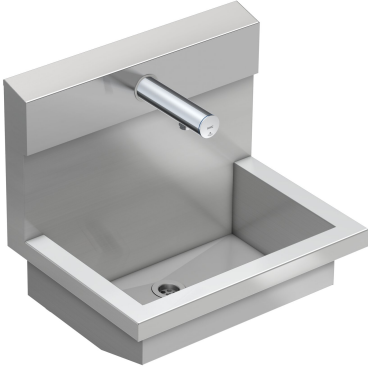

KWC PLANOX

Waschplatzeinheit mit Elektronik-Wandventil

Modell-Linie: **PLANOX | PL6UEV**
Waschtische & Waschrinnen | Waschrinnen

KWC-Nr.

3600004028
with two wash places
Dimensions 1200 x 530 x 440 mm (W x H x D)

Gesamtbreite

1,200 mm

600 mm

1,800 mm

2,400 mm

NEW

PLANOX Waschplatzeinheit mit fugenlos verschweißter Rinne, einem Waschplatz, für Wandmontage, zum Anschluss an vorgemischtes Warmwasser oder Kaltwasser von hinten rechts oder links. Gehäuse aus Edelstahl, Oberfläche seidenmatt, Materialstärke 1,5 mm. Ablauf mittig, Siebventil G 1 1/2 B, inklusive Befestigungsmaterial. Anschlussfertig, mit montiertem F3E Elektronik-Wandventil, opto-elektronisch gesteuert, Steuerelektronik, Magnetventilkartusche, 6 V Lithium Batterie (CR-P2) und Sensor im Ganzmetallgehäuse, Messing poliert verchromt. Luftsprudler mit

Abmessungen 600 x 530 x 440 mm (B x H x T)
Waschplatzbreite 600 mm

Technische Daten

Material	Edelstahl
Materialtyp	1.4301 Chromnickelstahl V2A
Anzahl der Abläufe	1
Gesamtbreite	600 mm
Schwallrand	nein
Rückwand	ja
Oberflächenbehandlung	seidenmatt
Art der Montage	Wandmontage
Typ der Ablaufgarnitur	Siebventil
Position Ablauf	mittig
Ablaufgarnitur inklusive	ja

Edelstahl
1.4301 Chromnickelstahl V2A
1
600 mm
nein
ja
seidenmatt
Wandmontage
Siebventil
mittig
ja

Optionales Zubehör

KWC PLANOX

Waschplatzeinheit mit Elektronik-Wandventil

Modell-Linie: PLANOX | PL6UEV
Waschtische & Waschrinnen | Waschrinnen