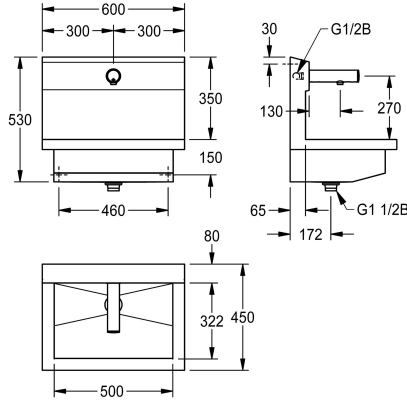

KWC PLANOX

Pesuallasyksikkö elektronisella seinähanalla

Modell-Linie: PLANOX | PL6UEV

Pesualtaat | Pesukourut

KWC-No.

3600004028

2 pesupaikkaa
Mitat 1200 x 530 x 440 mm (L x K x S)

3600004027

Yksi pesupaikka
Mitat 600 x 530 x 440 mm (L x K x S)

3600004029

3 pesupaikkaa
Mitat 1800 x 530 x 440 mm (L x K x S)

3600004040

4 pesupaikkaa
Mitat 2400 x 530 x 440 mm (L x K x S)

Kokonaisleveys

1,200 mm

600 mm

1,800 mm

2,400 mm

NEW

PLANOX-pesuallasyksikkö, jossa laserhitsattu, lähes huomaamaton sauma. Yksi pesupaikka, seinäasennukseen, liitäntä esisekoitetulle kuumalle vedelle tai kylmälle vedelle takaa oikealta tai vasemmalta. Runko ruostumatonta terästä, materiaalin paksuus 1,5 mm. Pohjaventtiili keskellä, sihtiventtiili G 1 1/2 B, sis. kiinnitysmateriaalit. Liitäntävalmis, valmiiksi asennettu F3E elektroninen seinähana, optoelektroninen, ohjauselektronikka, magneettiventtiili, 6 V:n litiumparisto (CR-P2) ja tunnistin täysmessinkisessä, korkeakiiltoisessa kromatussa hanarungossa.

Mitat 600 x 530 x 440 mm (L x K x S)

Pesupaikan leveys 600 mm

Tekniset tiedot

Materiaali	Ruostumatonta terästä
Rst teräslaji	1.4301
Pohjaventtiilien lukumäärä	1
Kokonaisleveys	600 mm
Takanosto	Ei
Tausta levy	Kyllä
Pinnan viimeistely	Satiinipintainen
Asennustapa	Seinäasennus
Pohjaventtiilin tyyppi	Reijitetty pohjaventtiili
Pohjaventtiilin paikka	Keskellä
sisältää pohjaventtiilin	Kyllä
lviCode	0