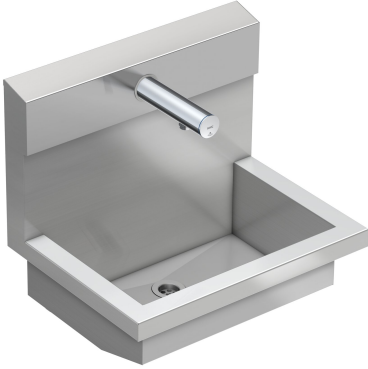

KWC PLANOX

Pesuallasyksikkö elektronisella seinähanalla

Modell-Linie: PLANOX | PL6UEV

Pesualtaat | Pesukourut

KWC-No.

3600004028

2 pesupaikkaa
Mitat 1200 x 530 x 440 mm (L x K x S)

3600004027

Yksi pesupaikka
Mitat 600 x 530 x 440 mm (L x K x S)

3600004029

3 pesupaikkaa
Mitat 1800 x 530 x 440 mm (L x K x S)

3600004040

4 pesupaikkaa
Mitat 2400 x 530 x 440 mm (L x K x S)

Kokonaisleveys

1,200 mm

600 mm

1,800 mm

2,400 mm

NEW

PLANOX-pesuallasyksikkö, jossa laserhitsattu, lähes huomaamaton sauma. Yksi pesupaikka, seinäasennukseen, liitäntä esisekoitetulle kuumalle vedelle tai kylmälle vedelle takaa oikealta tai vasemmalta. Runko ruostumatonta terästä, materiaalin paksuus 1,5 mm. Pohjaventtiili keskellä, sihtiventtiili G 1 1/2 B, sis. kiinnitysmateriaalit. Liitäntävalmis, valmiiksi asennettu F3E elektroninen seinähana, optoelektroninen, ohjauselektronikka, magneettiventtiili, 6 V:n litiumparisto (CR-P2) ja tunnistin täysmessinkisessä, korkeakiiltoisessa kromatussa hanarungossa.

Ruostumatonta terästä
1.4301
1
600 mm
Ei
Kyllä
Satiinipintainen
Seinäasennus
Reijitetty pohjaventtiili
Keskellä
Kyllä
0

Valinnaiset lisävarusteet

KWC PLANOX

Pesuallasyksikkö elektronisella seinähanalla

Modell-Linie: PLANOX | PL6UEV