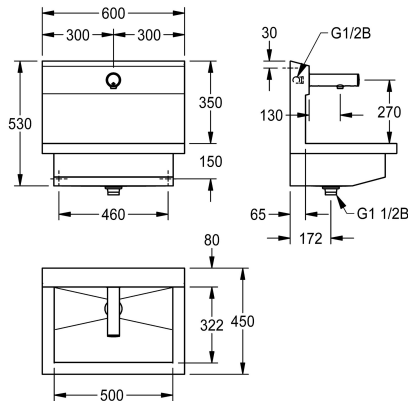

KWC PLANOX

Unité de lavage avec robinet mural électronique

Modell-Linie: PLANOX | PL6UEV
Lavabos | Lavabos rigoles

KWC-No.

3600004028

avec 2 postes de lavage
Dimensions 1200 x 530 x 440 mm (L x H x P)

3600004027

avec un poste de lavage
Dimensions 600 x 530 x 440 mm (L x H x P)

3600004029

avec 3 postes de lavage
Dimensions 1800 x 530 x 440 mm (L x H x P)

3600004040

avec 4 postes de lavage
Dimensions 2400 x 530 x 440 mm (L x H x P)

Largeur totale

1,200 mm

600 mm

1,800 mm

2,400 mm

NEW

PLANOX Unité de lavage avec rigole soudée sans joint, un poste de lavage, pour montage mural, pour raccordement à l'eau chaude prémélangée ou à l'eau froide par l'arrière à droite ou à gauche. Corps en acier inoxydable, surface satinée, épaisseur du matériau 1,5 mm. Écoulement au centre, vanne de filtrage G 1 1/2 B, matériel de fixation inclus. Prête à être raccordée, avec vanne murale électronique F3E montée, à commande opto-électronique, électronique de commande, cartouche d'électrovanne, pile au lithium 6 V (CR-P2) et capteur dans un corps entièrement métallique, laiton

Dimensions 600 x 530 x 440 mm (L x H x P)
Largeur du poste de lavage 600 mm

Données techniques

Matière	Acier inoxydable
Code du matériel	1.4301
Nombre de trous pour déchets	1
Largeur totale	600 mm
Support arrière	Non
Dosseret	Oui
Finition de surface	Finition satinée
Type de montage	Montage mural
Type de kit d'évacuation	évacuation perforée
Position du vidage	Centre centre
kit d'évacuation inclus	Oui