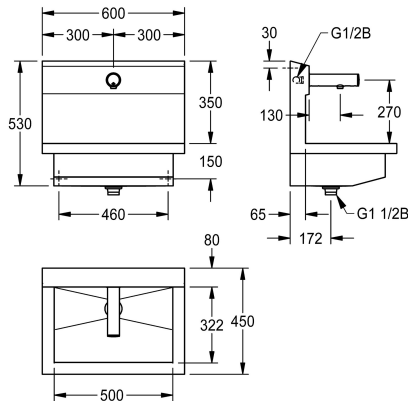

KWC PLANOX

Unité de lavage avec robinet mural électronique

Modell-Linie: PLANOX | PL6UEV
Lavabos | Lavabos rigoles

KWC-No.

3600004028

avec 2 postes de lavage
Dimensions 1200 x 530 x 440 mm (L x H x P)

3600004027

avec un poste de lavage
Dimensions 600 x 530 x 440 mm (L x H x P)

3600004029

avec 3 postes de lavage
Dimensions 1800 x 530 x 440 mm (L x H x P)

3600004040

avec 4 postes de lavage
Dimensions 2400 x 530 x 440 mm (L x H x P)

Largeur totale

1,200 mm

600 mm

1,800 mm

2,400 mm

NEW

PLANOX Unité de lavage avec rigole soudée sans joint, un poste de lavage, pour montage mural, pour raccordement à l'eau chaude prémélangée ou à l'eau froide par l'arrière à droite ou à gauche. Corps en acier inoxydable, surface satinée, épaisseur du matériau 1,5 mm. Écoulement au centre, vanne de filtrage G 1 1/2 B, matériel de fixation inclus. Prête à être raccordée, avec vanne murale électronique F3E montée, à commande opto-électronique, électronique de commande, cartouche d'électrovanne, pile au lithium 6 V (CR-P2) et capteur dans un corps entièrement métallique, laiton

Dimensions 600 x 530 x 440 mm (L x H x P)
Largeur du poste de lavage 600 mm

Données techniques

Matière	Acier inoxydable
Code du matériel	1.4301
Nombre de trous pour déchets	1
Largeur totale	600 mm
Support arrière	Non
Dosseret	Oui
Finition de surface	Finition satinée
Type de montage	Montage mural
Type de kit d'évacuation	évacuation perforée
Position du vidage	Centre centre
kit d'évacuation inclus	Oui
teamNumber	0