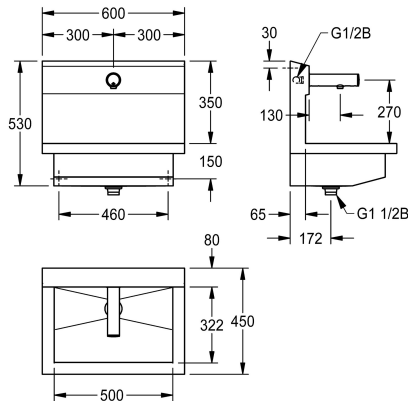

KWC PLANOX

Unità di lavaggio con rubinetto a parete elettronico

Modell-Linie: PLANOX | PL6UEV
Lavabi | Lavelli a canale

KWC-No.

3600004028

con 2 posti di lavaggio
Dimensioni 1200 x 530 x 440 mm (L x A x P)

3600004027

con un posto di lavaggio
Dimensioni 600 x 530 x 440 mm (L x A x P)

3600004029

con 3 posti di lavaggio
Dimensioni 1800 x 530 x 440 mm (L x A x P)

3600004040

con 4 posti di lavaggio
Dimensioni 2400 x 530 x 440 mm (L x A x P)

Larghezza complessiva

1,200 mm

600 mm

1,800 mm

2,400 mm

NEW

Unità di lavaggio PLANOX con vasca senza giunture, un posto di lavaggio, installazione a parete, per il collegamento ad acqua fredda o calda premiscelata dal lato posteriore destro o sinistro. Corpo in acciaio inox, superficie satinata, spessore materiale 1,5 mm. Scarico centrale, con griglia G 1 1/2 B, incluso materiale di fissaggio. Pronta per il collegamento, con rubinetti a parete elettronici F3E montati sulla parete integrata all'unità, a comando optoelettronico, elettronica di comando, cartuccia elettrovalvola, batteria al litio 6 V (CR-P2) e sensore nell'alloggiamento metallico,

Dimensioni 600 x 530 x 440 mm (L x A x P)
Larghezza del posto di lavaggio 600 mm

Dati tecnici

Materiale	Acciaio inox
Codice materiale	1.4301
Quantità scarichi	1
Larghezza complessiva	600 mm
Altezza alzatina	No
Paraspruzzi	Si
Finitura della superficie	Finitura satinata
Tipo di montaggio	Installazione a parete
Tipologia del gruppo scarico	Scarico perforato
Posizione del foro di scarico	Centro
gruppo di scarico incluso	Si
teamNumber	0