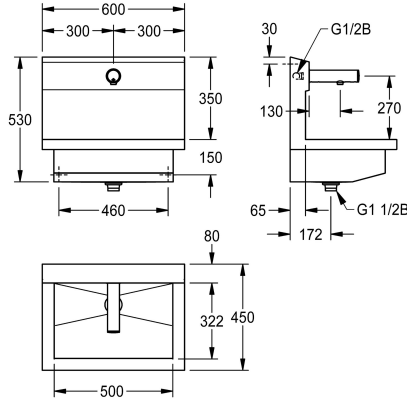

#### KWC-No.

**3600004028**

met 2 wasplaatsen  
Afmetingen 1200 x 530 x 440 mm (B x H x D)

**3600004027**

met één wasplaats  
Afmetingen 600 x 530 x 440 mm (B x H x D)

**3600004029**

met 3 wasplaatsen  
Afmetingen 1800 x 530 x 440 mm (B x H x D)

**3600004040**

met 4 wasplaatsen  
Afmetingen 2400 x 530 x 440 mm (B x H x D)

#### Totale breedte

1,200 mm

600 mm

1,800 mm

2,400 mm

NEW

PLANOX Wasplaatseenheid met naadloos gelaste wasgoot, één wasplaats, voor wandmontage, voor aansluiting op voorgegemengd warm of koud water vanaf de achterkant rechts of links. Behuizing van roestvrij staal, oppervlak zijdemat, materiaaldikte 1,5 mm, afvoer midden, afvoerplug G 1 1/2 B, inclusief bevestigingsmateriaal. Klaar voor aansluiting, met gemonteerde F3E elektronische wandkraan, opto-elektronisch gestuurd, besturingselektronica, magneetventielpatroon, 6 V lithiumbatterij (CR-P2) en sensor in volledig metalen behuizing, gepolijst en

Afmetingen 600 x 530 x 440 mm (B x H x D)  
Wasplaatsbreedte 600 mm