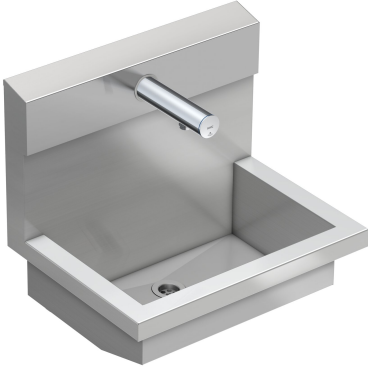

### Wasplaatseenheid met elektronische wandkraan

Modell-Linie: PLANOX | PL6UEV

Wastafels | Wasgoten

#### KWC-No.

**3600004028**

met 2 wasplaatsen  
Afmetingen 1200 x 530 x 440 mm (B x H x D)

**3600004027**

met één wasplaats  
Afmetingen 600 x 530 x 440 mm (B x H x D)

**3600004029**

met 3 wasplaatsen  
Afmetingen 1800 x 530 x 440 mm (B x H x D)

**3600004040**

met 4 wasplaatsen  
Afmetingen 2400 x 530 x 440 mm (B x H x D)

#### Totale breedte

1,200 mm

600 mm

1,800 mm

2,400 mm

NEW

PLANOX Wasplaatseenheid met naadloos gelaste wasgoot, één wasplaats, voor wandmontage, voor aansluiting op voorgegemengd warm of koud water vanaf de achterkant rechts of links. Behuizing van roestvrij staal, oppervlak zijdemat, materiaaldikte 1,5 mm, afvoer midden, afvoerplug G 1 1/2 B, inclusief bevestigingsmateriaal. Klaar voor aansluiting, met gemonteerde F3E elektronische wandkraan, opto-elektronisch gestuurd, besturingselektronica, magneetventielpatroon, 6 V lithiumbatterij (CR-P2) en sensor in volledig metalen behuizing, gepolijst en