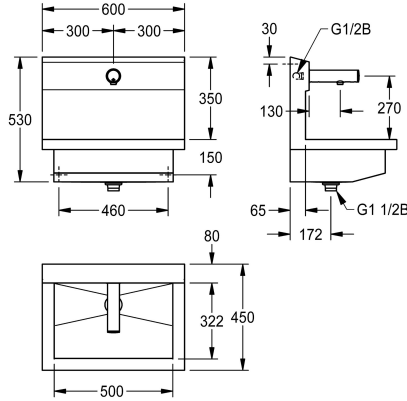

KWC PLANOX

Wasplaatseenheid met elektronische wandkraan

Modell-Linie: PLANOX | PL6UEV

Wastafels | Wasgoten

KWC-No.

3600004028

met 2 wasplaatsen
Afmetingen 1200 x 530 x 440 mm (B x H x D)

3600004027

met één wasplaats
Afmetingen 600 x 530 x 440 mm (B x H x D)

3600004029

met 3 wasplaatsen
Afmetingen 1800 x 530 x 440 mm (B x H x D)

3600004040

met 4 wasplaatsen
Afmetingen 2400 x 530 x 440 mm (B x H x D)

Totale breedte

1,200 mm

600 mm

1,800 mm

2,400 mm

NEW

PLANOX Wasplaatseenheid met naadloos gelaste wasgoot, één wasplaats, voor wandmontage, voor aansluiting op voorgemengd warm of koud water vanaf de achterkant rechts of links. Behuizing van roestvrij staal, oppervlak zijdemat, materiaaldikte 1,5 mm, afvoer midden, afvoerplug G 1 1/2 B, inclusief bevestigingsmateriaal. Klaar voor aansluiting, met gemonteerde F3E elektronische wandkraan, opto-elektronisch gestuurd, besturingselektronica, magneetventielpatroon, 6 V lithiumbatterij (CR-P2) en sensor in volledig metalen behuizing, gepolijst en

Afmetingen 600 x 530 x 440 mm (B x H x D)
Wasplaatsbreedte 600 mm

Technical Data

Materiaal	Roestvrij staal
Materiaalcode	1.4301
Aantal afvoergaten	1
Totale breedte	600 mm
Opstaande achterkant	Neen
Spatplaat	Ja
Oppervlakafwerking	Zijdeglans
Type montage	Wandmontage
Type afvoer kit	Roosterafvoerplug
Positie afvoeropening	Centraal
afvoer kit inbegrepen	Ja