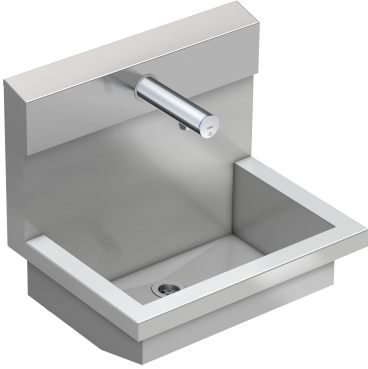

KWC PLANOX

Wasplaatseenheid met elektronische wandkraan

Modell-Linie: PLANOX | PL6UEV

Wastafels | Wasgoten

KWC-No.

3600004028

met 2 wasplaatsen
Afmetingen 1200 x 530 x 440 mm (B x H x D)

3600004027

met één wasplaats
Afmetingen 600 x 530 x 440 mm (B x H x D)

3600004029

met 3 wasplaatsen
Afmetingen 1800 x 530 x 440 mm (B x H x D)

3600004040

met 4 wasplaatsen
Afmetingen 2400 x 530 x 440 mm (B x H x D)

Totale breedte

1,200 mm

600 mm

1,800 mm

2,400 mm

NEW

PLANOX Wasplaatseenheid met naadloos gelaste wasgoot, één wasplaats, voor wandmontage, voor aansluiting op voorgemengd warm of koud water vanaf de achterkant rechts of links. Behuizing van roestvrij staal, oppervlak zijdemat, materiaaldikte 1,5 mm, afvoer midden, afvoerplug G 1 1/2 B, inclusief bevestigingsmateriaal. Klaar voor aansluiting, met gemonteerde F3E elektronische wandkraan, opto-elektronisch gestuurd, besturingselektronica, magneetventielpatroon, 6 V lithiumbatterij (CR-P2) en sensor in volledig metalen behuizing, gepolijst en

Afmetingen 600 x 530 x 440 mm (B x H x D)
Wasplaatsbreedte 600 mm

Technical Data

Materiaal	Roestvrij staal
Materiaalcode	1.4301
Aantal afvoergaten	1
Totale breedte	600 mm
Opstaande achterkant	Neen
Spatplaat	Ja
Oppervlakafwerking	Zijdeglans
Type montage	Wandmontage
Type afvoer kit	Roosterafvoerplug
Positie afvoeropening	Centraal
afvoer kit inbegrepen	Ja