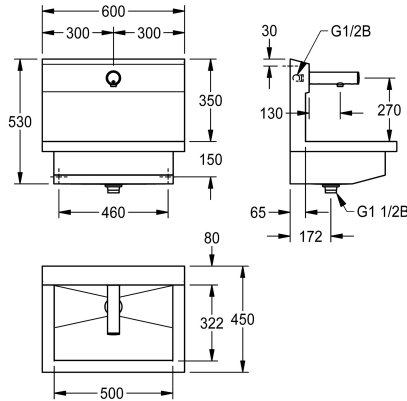

KWC PLANOX

Tvättställsenhet med väggmonterad elektronisk ventil

Modell-Linie: PLANOX | PL6UEV
Tvättställ | Tvättränna

KWC-No.

3600004028

med 2 tvättställ
Mått 1 200 x 530 x 440 mm (B x H x D)

3600004027

med en tvättplats
Mått 600 x 530 x 440 mm (B x H x D)

3600004029

med 3 tvättplatser
Mått 1 800 x 530 x 440 mm (B x H x D)

3600004040

med 4 tvättställ
Mått 2 400 x 530 x 440 mm (B x H x D)

Total bredd

1,200 mm

600 mm

1,800 mm

2,400 mm

NEW

PLANOX tvättställsenhet med sömlöst svetsad kanal, ett tvättställ, för väggmontering, för anslutning till förblandat varmvatten eller kallvatten bakifrån höger eller vänster. Hölje i rostfritt stål, satinerad yta, materialjocklek 1,5 mm. Centralt avlopp, G 1 1/2 B silventil, inklusive monteringsmaterial. Anslutningsfärdig, med väggmonterad elektronisk ventil F3E, optoelektronisk styrning, styrelektronik, magnetventilpatron, 6 V litiumbatteri (CR-P2) och hus helt i metall, högblank förkromad mässing. Strålsamlare med

Mått 600 x 530 x 440 mm (B x H x D)
Tvättplatsemas bredd 600 mm

Technical Data

Material	Rostfritt stål
Materialkod	1.4301
Antal avloppshål	1
Total bredd	600 mm
Bakre stående	Nej
Utslagsback	Ja
Ytfinish	Satin yta
Typ av montering	Väggmontering
Typ av avfallsbehållare	Perforerad avloppsil
Avfalls håls placering	Mitten
avfallsbehållare ingår	Ja