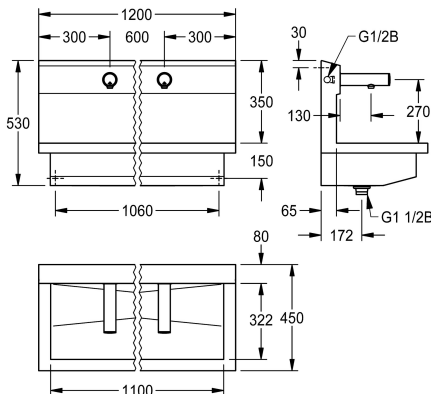

KWC PLANOX

Mycí jednotka s elektronickými nástěnnými ventily

Modell-Linie: PLANOX | PL12UEV

Umyvadla | Mycí žlaby

KWC-No.

3600004028

se dvěma mycími místy
Rozměry 1200 x 530 x 440 mm (š x v x h)

3600004027

s jedním mycím místem
Rozměry 600 x 530 x 440 mm (š x v x h)

3600004029

se třemi mycími místy
Rozměry 1800 x 530 x 440 mm (š x v x h)

3600004040

se čtyřmi mycími místy
Rozměry 2400 x 530 x 440 mm (š x v x h)

Celková šířka

1,200 mm

600 mm

1,800 mm

2,400 mm

NEW

PLANOX Mycí jednotka s beževým svařovaným žlabem, dvěma mycími místy, k montáži na stěnu, k připojení na předmíchanou teplou nebo studenou vodu zezadu vpravo nebo vlevo. Plášť z ušlechtilé oceli, povrch hedvábně matný, tloušťka materiálu 1,5 mm. Odtok středový, sítkový ventil G 1 1/2 B, včetně upevňovacího materiálu. Připraveno k připojení, s namontovaným elektronickým nástěnným ventilem F3E, optoelektronicky řízený, řídicí elektronika, kartuše s elektromagnetickým ventilem, lithiová baterie 6 V (CR-P2) a senzor v celokovovém tělese, leštěná pochromovaná mosaz.

Regulátor proudu vody s integrovaným regulátorem průtoku 6,0 l/min. Aktivované hygienické proplachování 24 hodin po posledním použití, bezpečnostní vypnutí při trvalé reflexi a ukládání statistických údajů. S možností nastavení funkčních parametrů a komunikace pomocí volitelného obousměrného dálkového ovládání.

Rozměry 1200 x 530 x 440 mm (š x v x h)
Šířka mycího místa 600 mm

Technické údaje

Materiál	ušlechtilá ocel
Kód materiálu	1.4301
Počet odtokových otvorů	1
Celková šířka	1,200 mm
Zadní lišta	Ne
Zadní stěna	ano
Povrch	hedvábně matný
Způsob montáže	montáž na stěnu
Typ odpadové sady	děrovaný odtok
Umístění odtoku	centrální
Včetně odpadové sady	ano

ušlechtilá ocel
1.4301
1
1,200 mm
Ne
ano
hedvábně matný
montáž na stěnu
děrovaný odtok
centrální
ano

Volitelné příslušenství