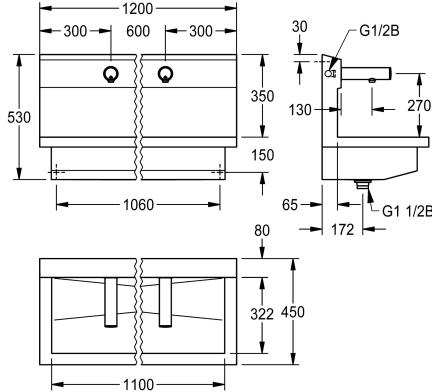

KWC PLANOX

Waschplatzeinheit mit Elektronik-Wandventilen

Modell-Linie: PLANOX | PL12UEV

Waschtische & Waschrinnen | Waschrinnen

KWC-Nr.

3600004028

with two wash places
Dimensions 1200 x 530 x 440 mm (W x H x D)

3600004027

mit einem Waschplatz
Abmessungen 600 x 530 x 440 mm (B x H x T)

3600004029

mit 3 Waschplätzen
Abmessungen 1800 x 530 x 440 mm (B x H x T)

3600004040

mit 4 Waschplätzen
Abmessungen 2400 x 530 x 440 mm (B x H x T)

Gesamtbreite

1,200 mm

600 mm

1,800 mm

2,400 mm

NEW

PLANOX Waschplatzeinheit mit fugenlos verschweißter Rinne, mit 2 Waschplätzen, für Wandmontage, zum Anschluss an vorgemischtes Warmwasser oder Kaltwasser von hinten rechts oder links. Gehäuse aus Edelstahl, Oberfläche seidenmatt, Materialstärke 1,5 mm. Ablauf mittig, Siebventil G 1 1/2 B, inklusive Befestigungsmaterial. Anschlussfertig, mit montierten F3E Wandventilen, opto-elektronisch gesteuert, Steuerelektronik, Magnetventilkartusche, 6 V Lithium Batterie (CR-P2) und Sensor im Ganzmetallgehäuse, Messing poliert verchromt. Luftsprudler mit

Abmessungen 1200 x 530 x 440 mm (B x H x T)
Waschplatzbreite 600 mm

Technische Daten

Material	Edelstahl
Materialtyp	1.4301 Chromnickelstahl V2A
Anzahl der Abläufe	1
Gesamtbreite	1,200 mm
Schwallrand	nein
Rückwand	ja
Oberflächenbehandlung	seidenmatt
Art der Montage	Wandmontage
Typ der Ablaufgarnitur	Siebventil
Position Ablauf	mittig
Ablaufgarnitur inklusive	ja
lgPosNumber	63FA54B