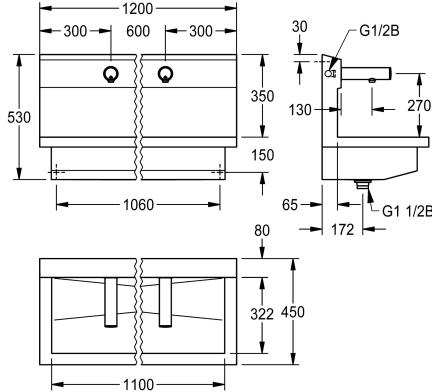

KWC PLANOX

Waschplatzeinheit mit Elektronik-Wandventilen

Modell-Linie: PLANOX | PL12UEV

Waschtische & Waschrinnen | Waschrinnen

KWC-Nr.

3600004028

with two wash places
Dimensions 1200 x 530 x 440 mm (W x H x D)

3600004027

mit einem Waschplatz
Abmessungen 600 x 530 x 440 mm (B x H x T)

3600004029

mit 3 Waschplätzen
Abmessungen 1800 x 530 x 440 mm (B x H x T)

3600004040

mit 4 Waschplätzen
Abmessungen 2400 x 530 x 440 mm (B x H x T)

Gesamtbreite

1,200 mm

600 mm

1,800 mm

2,400 mm

NEW

PLANOX Waschplatzeinheit mit fugenlos verschweißter Rinne, mit 2 Waschplätzen, für Wandmontage, zum Anschluss an vorgemischtes Warmwasser oder Kaltwasser von hinten rechts oder links. Gehäuse aus Edelstahl, Oberfläche seidenmatt, Materialstärke 1,5 mm. Ablauf mittig, Siebventil G 1 1/2 B, inklusive Befestigungsmaterial. Anschlussfertig, mit montierten F3E Wandventilen, opto-elektronisch gesteuert, Steuerelektronik, Magnetventilkartusche, 6 V Lithium Batterie (CR-P2) und Sensor im Ganzmetallgehäuse, Messing poliert verchromt. Luftsprudler mit

integriertem Durchflussmengenregler 6,0 l/min. Aktivierte Hygienespülung 24 Stunden nach letzter Betätigung, Sicherheitsabschaltung bei Dauerreflexion und Speicherung von Statistikdaten. Mit Möglichkeit der Parametrierung und Kommunikation über optionale bidirektionale Fernbedienung.

Abmessungen 1200 x 530 x 440 mm (B x H x T)
Waschplatzbreite 600 mm

Technische Daten

Material	Edelstahl
Materialtyp	1.4301 Chromnickelstahl V2A
Anzahl der Abläufe	1
Gesamtbreite	1,200 mm
Schwallrand	nein
Rückwand	ja
Oberflächenbehandlung	seidenmatt
Art der Montage	Wandmontage
Typ der Ablaufgarnitur	Siebventil
Position Ablauf	mittig
Ablaufgarnitur inklusive	ja

Edelstahl
1.4301 Chromnickelstahl V2A
1
1,200 mm
nein
ja
seidenmatt
Wandmontage
Siebventil
mittig
ja

Optionales Zubehör