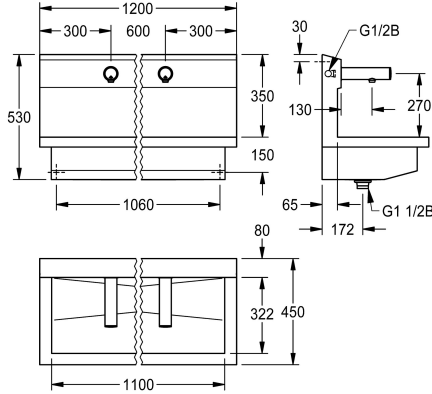

KWC PLANOX

Pesuallasyksikkö elektronisilla seinähanoilla

Modell-Linie: PLANOX | PL12UEV

Pesuallaat | Pesukourut

KWC-No.

3600004028

2 pesupaikkaa
Mitat 1200 x 530 x 440 mm (L x K x S)

3600004027

Yksi pesupaikka
Mitat 600 x 530 x 440 mm (L x K x S)

3600004029

3 pesupaikkaa
Mitat 1800 x 530 x 440 mm (L x K x S)

3600004040

4 pesupaikkaa
Mitat 2400 x 530 x 440 mm (L x K x S)

Kokonaisleveys

1,200 mm

600 mm

1,800 mm

2,400 mm

NEW

PLANOX-pesuallasyksikkö, jossa laserhitsattu, lähes huomaamaton sauma. Kaksi pesupaikkaa, seinäasennukseen, liitäntä esisekoitetulle kuumalle vedelle tai kylmälle vedelle takaa oikealta tai vasemmalta. Runko ruostumatonta terästä, materiaalin paksuus 1,5 mm. Pohjaventtiili keskellä, sihtiventtiili G 1 1/2 B, sis. kiinnitysmateriaalit. Liitäntävalmis, valmiiksi asennetut F3E seinähanat, optoelektroninen, ohjauselektronikka, magneettiventtiili, 6 V:n litiumparisto (CR-P2) ja tunnistin täysmessinkisessä, korkeakiiloisessa kromatussa hanarungossa. Poresuutin

Mitat 1200 x 530 x 440 mm (L x K x S)
Pesupaikan leveys 600 mm

Tekniset tiedot

| | |
|----------------------------|---------------------------|
| Materiaali | Ruostumatonta terästä |
| Rst teräslaji | 1.4301 |
| Pohjaventtiilien lukumäärä | 1 |
| Kokonaisleveys | 1,200 mm |
| Takanosto | Ei |
| Tausta levy | Kyllä |
| Pinnan viimeistely | Satiinipintainen |
| Asennustapa | Seinäasennus |
| Pohjaventtiilin tyyppi | Reijitetty pohjaventtiili |
| Pohjaventtiilin paikka | Keskellä |
| sisältää pohjaventtiilin | Kyllä |
| lviCode | 0 |