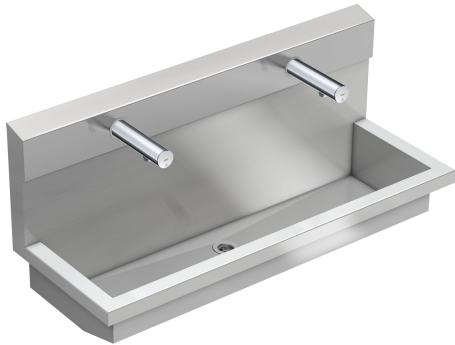

KWC PLANOX

Unité de lavage avec robinet mural électronique

Modell-Linie: PLANOX | PL12UEV

Lavabos | Lavabos rigoles

KWC-No.

3600004028

avec 2 postes de lavage
Dimensions 1200x 530 x 440 mm (L x H x P)

3600004027

avec un poste de lavage
Dimensions 600 x 530 x 440 mm (L x H x P)

3600004029

avec 3 postes de lavage
Dimensions 1800 x 530 x 440 mm (L x H x P)

3600004040

avec 4 postes de lavage
Dimensions 2400 x 530 x 440 mm (L x H x P)

Largeur totale

1,200 mm

600 mm

1,800 mm

2,400 mm

NEW

PLANOX Unité de lavage avec rigole soudée sans joint, avec 2 postes de lavage, pour montage mural, pour raccordement à l'eau chaude prémélangée ou à l'eau froide par l'arrière à droite ou à gauche. Corps en acier inoxydable, surface satinée, épaisseur du matériau 1,5 mm. Écoulement au centre, vanne de filtrage G 1 1/2 B, matériel de fixation inclus. Prête à être raccordée, avec vanne murale F3E montée, à commande opto-électronique, électronique de commande, cartouche d'électrovanne, pile au lithium 6 V (CR-P2) et capteur dans un corps entièrement métallique, laiton poli chromé.

Acier inoxydable
1.4301
1
1,200 mm
Non
Oui
Finition satinée
Montage mural
évacuation perforée
Centre centre
Oui

Accessoires en option

KWC PLANOX

Unité de lavage avec robinet mural électronique

Modell-Linie: PLANOX | PL12UEV