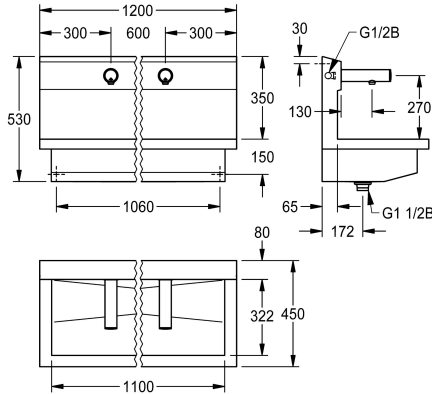

KWC PLANOX

Unité de lavage avec robinet mural électronique

Modell-Linie: PLANOX | PL12UEV

Lavabos | Lavabos rigoles

KWC-No.

3600004028

avec 2 postes de lavage
Dimensions 1200x 530 x 440 mm (L x H x P)

3600004027

avec un poste de lavage
Dimensions 600 x 530 x 440 mm (L x H x P)

3600004029

avec 3 postes de lavage
Dimensions 1800 x 530 x 440 mm (L x H x P)

3600004040

avec 4 postes de lavage
Dimensions 2400 x 530 x 440 mm (L x H x P)

Largeur totale

1,200 mm

600 mm

1,800 mm

2,400 mm

NEW

PLANOX Unité de lavage avec rigole soudée sans joint, avec 2 postes de lavage, pour montage mural, pour raccordement à l'eau chaude prémélangée ou à l'eau froide par l'arrière à droite ou à gauche. Corps en acier inoxydable, surface satinée, épaisseur du matériau 1,5 mm. Écoulement au centre, vanne de filtrage G 1 1/2 B, matériel de fixation inclus. Prête à être raccordée, avec vanne murale F3E montée, à commande opto-électronique, électronique de commande, cartouche d'électrovanne, pile au lithium 6 V (CR-P2) et capteur dans un corps entièrement métallique, laiton poli chromé.

Dimensions 1200 x 530 x 440 mm (L x H x P)
Largeur du poste de lavage 600 mm

Données techniques

Matière	Acier inoxydable
Code du matériel	1.4301
Nombre de trous pour déchets	1
Largeur totale	1,200 mm
Support arrière	Non
Dossieret	Oui
Finition de surface	Finition satinée
Type de montage	Montage mural
Type de kit d'évacuation	évacuation perforée
Position du vidage	Centre centre
kit d'évacuation inclus	Oui