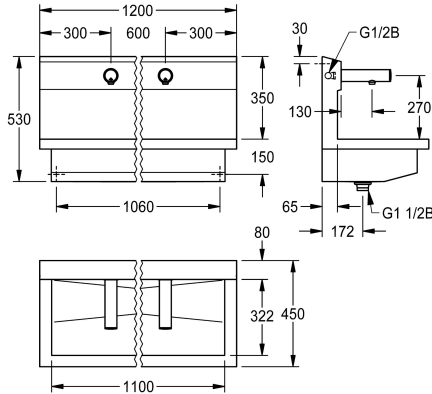

KWC PLANOX

Unité de lavage avec robinet mural électronique

Modell-Linie: PLANOX | PL12UEV

Lavabos | Lavabos rigoles

KWC-No.

3600004028

avec 2 postes de lavage
Dimensions 1200x 530 x 440 mm (L x H x P)

3600004027

avec un poste de lavage
Dimensions 600 x 530 x 440 mm (L x H x P)

3600004029

avec 3 postes de lavage
Dimensions 1800 x 530 x 440 mm (L x H x P)

3600004040

avec 4 postes de lavage
Dimensions 2400 x 530 x 440 mm (L x H x P)

Largeur totale

1,200 mm

600 mm

1,800 mm

2,400 mm

NEW

PLANOX Unité de lavage avec rigole soudée sans joint, avec 2 postes de lavage, pour montage mural, pour raccordement à l'eau chaude prémélangée ou à l'eau froide par l'arrière à droite ou à gauche. Corps en acier inoxydable, surface satinée, épaisseur du matériau 1,5 mm. Écoulement au centre, vanne de filtrage G 1 1/2 B, matériel de fixation inclus. Prête à être raccordée, avec vanne murale F3E montée, à commande opto-électronique, électronique de commande, cartouche d'électrovanne, pile au lithium 6 V (CR-P2) et capteur dans un corps entièrement métallique, laiton poli chromé.

Dimensions 1200 x 530 x 440 mm (L x H x P)
Largeur du poste de lavage 600 mm

Données techniques

Matière	Acier inoxydable
Code du matériel	1.4301
Nombre de trous pour déchets	1
Largeur totale	1,200 mm
Support arrière	Non
Dossieret	Oui
Finition de surface	Finition satinée
Type de montage	Montage mural
Type de kit d'évacuation	évacuation perforée
Position du vidage	Centre centre
kit d'évacuation inclus	Oui
teamNumber	0