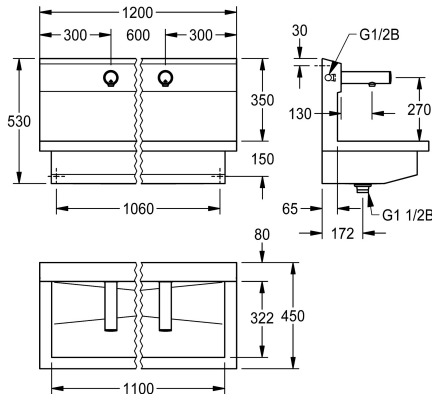

KWC PLANOX

Unità di lavaggio con rubinetti a parete elettronici

Modell-Linie: PLANOX | PL12UEV
Lavabi | Lavelli a canale

KWC-No.

3600004028

con 2 posti di lavaggio
Dimensioni 1200 x 530 x 440 mm (L x A x P)

3600004027

con un posto di lavaggio
Dimensioni 600 x 530 x 440 mm (L x A x P)

3600004029

con 3 posti di lavaggio
Dimensioni 1800 x 530 x 440 mm (L x A x P)

3600004040

con 4 posti di lavaggio
Dimensioni 2400 x 530 x 440 mm (L x A x P)

Larghezza complessiva

1,200 mm

600 mm

1,800 mm

2,400 mm

NEW

Unità di lavaggio PLANOX con vasca senza giunture, con 2 posti di lavaggio, installazione a parete, per il collegamento ad acqua fredda o calda premiscelata dal lato posteriore destro o sinistro. Corpo in acciaio inox, superficie satinata, spessore materiale 1,5 mm. Scarico centrale, con griglia G 1 1/2 B, incluso materiale di fissaggio. Pronta per il collegamento, con rubinetti a parete F3E montati sulla parete integrata all'unità, a comando optoelettronico, elettronica di comando, cartuccia elettrovalvola, batteria al litio 6 V (CR-P2) e sensore nell'alloggiamento metallico, ottone cromato

Dimensioni 1200 x 530 x 440 mm (L x A x P)
Larghezza del posto di lavaggio 600 mm

Dati tecnici

Materiale	Acciaio inox
Codice materiale	1.4301
Quantità scarichi	1
Larghezza complessiva	1,200 mm
Altezza alzata	No
Paraspruzzi	Si
Finitura della superficie	Finitura satinata
Tipo di montaggio	Installazione a parete
Tipologia del gruppo scarico	Scarico perforato
Posizione del foro di scarico	Centro
gruppo di scarico incluso	Si