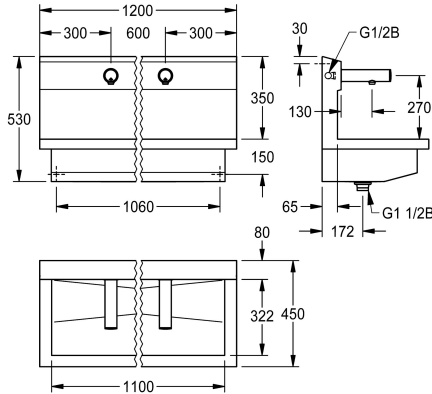

KWC PLANOX

Wasplaatseenheid met elektronische wandkranen

Modell-Linie: PLANOX | PL12UEV
Wastafels | Wasgoten

KWC-No.

3600004028

met 2 wasplaatsen
Afmetingen 1200 x 530 x 440 mm (B x H x D)

3600004027

met één wasplaats
Afmetingen 600 x 530 x 440 mm (B x H x D)

3600004029

met 3 wasplaatsen
Afmetingen 1800 x 530 x 440 mm (B x H x D)

3600004040

met 4 wasplaatsen
Afmetingen 2400 x 530 x 440 mm (B x H x D)

Totale breedte

1,200 mm

600 mm

1,800 mm

2,400 mm

NEW

PLANOX Wasplaatseenheid met naadloos gelaste wasgoot, met 2 wasplaatsen, voor wandmontage, voor aansluiting op voorgegemengd warm of koud water vanaf de achterkant rechts of links. Behuizing van roestvrij staal, oppervlak zijdemat, materiaaldikte 1,5 mm, afvoer midden, afvoerplug G 1 1/2 B, inclusief bevestigingsmateriaal. Klaar voor aansluiting, met voorgeïnstalleerde F3E elektronische wandkranen, opto-elektronisch gestuurd, besturingselektronica, magneetventielpatroon, 6 V lithiumbatterij (CR-P2) en sensor in volledig metalen behuizing,

Afmetingen 1200 x 530 x 440 mm (B x H x D)
Wasplaatsbreedte 600 mm

Technical Data

Materiaal	Roestvrij staal
Materiaalcode	1.4301
Aantal afvoergaten	1
Totale breedte	1,200 mm
Opstaande achterkant	Neen
Spatplaat	Ja
Oppervlakafwerking	Zijdeglans
Type montage	Wandmontage
Type afvoer kit	Roosterafvoerplug
Positie afvoeropening	Centraal
afvoer kit inbegrepen	Ja