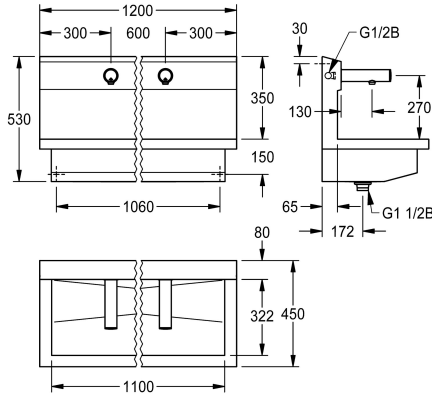

KWC PLANOX

Wasplaatseenheid met elektronische wandkranen

Modell-Linie: **PLANOX | PL12UEV**
Wastafels | Wasgoten

KWC-No.

3600004028

met 2 wasplaatsen
Afmetingen 1200 x 530 x 440 mm (B x H x D)

3600004027

met één wasplaats
Afmetingen 600 x 530 x 440 mm (B x H x D)

3600004029

met 3 wasplaatsen
Afmetingen 1800 x 530 x 440 mm (B x H x D)

3600004040

met 4 wasplaatsen
Afmetingen 2400 x 530 x 440 mm (B x H x D)

Totale breedte

1,200 mm

600 mm

1,800 mm

2,400 mm

NEW

PLANOX Wasplaatseenheid met naadloos gelaste wasgoot, met 2 wasplaatsen, voor wandmontage, voor aansluiting op voegemengd warm of koud water vanaf de achterkant rechts of links. Behuizing van roestvrij staal, oppervlak zijdemat, materiaaldikte 1,5 mm, afvoer midden, afvoerplug G 1 1/2 B, inclusief bevestigingsmateriaal. Klaar voor aansluiting, met voormonteerde F3E elektronische wandkranen, opto-elektronisch gestuurd, besturingselektronica, magneetventielpatroon, 6 V lithiumbatterij (CR-P2) en sensor in volledig metalen behuizing,

gepolijst en verchroomd messing. Perlator met geïntegreerde debietregelaar 6,0 l/min. Geactiveerde hygiënische spoeling 24 uur na het laatste gebruik, veiligheidsuitschakeling bij continue reflectie en opslag van statistische gegevens. Met de mogelijkheid tot parametrisering en communicatie via optionele bidirectionele afstandsbediening.

Afmetingen 1200 x 530 x 440 mm (B x H x D)
Wasplaatsbreedte 600 mm

Technical Data

Materiaal	Roestvrij staal
Materiaalcode	1.4301
Aantal afvoergaten	1
Totale breedte	1,200 mm
Opstaande achterkant	Neen
Spatplaat	Ja
Oppervlakafwerking	Zijdeglans
Type montage	Wandmontage
Type afvoer kit	Roosterafvoerplug
Positie afvoeropening	Centraal
afvoer kit inbegrepen	Ja

Roestvrij staal
1.4301
1
1,200 mm
Neen
Ja
Zijdeglans
Wandmontage
Roosterafvoerplug
Centraal
Ja

Optionele toebehoren