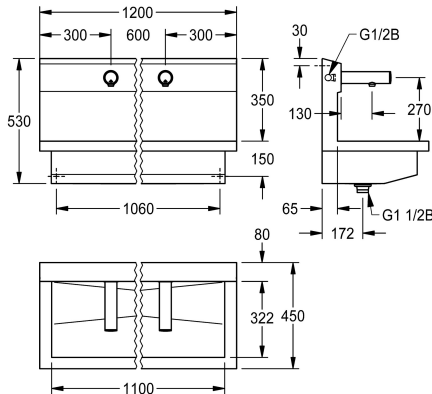

KWC PLANOX

Tvättställsenhet med väggmonterad elektronisk ventil

Modell-Linie: PLANOX | PL12UEV
Tvättställ | Tvätträdda

KWC-No.

3600004028

med 2 tvättställ
Mått 1 200 x 530 x 440 mm (B x H x D)

3600004027

med en tvättplats
Mått 600 x 530 x 440 mm (B x H x D)

3600004029

med 3 tvättplatser
Mått 1 800 x 530 x 440 mm (B x H x D)

3600004040

med 4 tvättställ
Mått 2 400 x 530 x 440 mm (B x H x D)

Total bredd

1,200 mm

600 mm

1,800 mm

2,400 mm

NEW

PLANOX tvättställsenhet med sömlöst svetsad kanal, med 2 tvättstationer, för väggmontering, för anslutning till förblandat varmvatten eller kallvatten bakifrån höger eller vänster. Hölje i rostfritt stål, satinerad yta, materialtjocklek 1,5 mm. Centralt avlopp, G 1 1/2 B silventil, inklusive monteringsmaterial. Klar för anslutning, med monterade F3E väggmonterad ventil, optoelektronisk styrning, styrelektronik, magnetventilpatron, 6 V litiumbatteri (CR-P2) och sensor i ett hus helt i metall, högblank förkromad mässing.

Mått 1 200 x 530 x 440 mm (B x H x D)
Tvättplatsemas bredd 600 mm

Technical Data

Material	Rostfritt stål
Materialkod	1.4301
Antal avloppshål	1
Total bredd	1,200 mm
Bakre stäende	Nej
Utslagsback	Ja
Ytfinish	Satin yta
Typ av montering	Väggmontering
Typ av avfallsbehållare	Perforerad avloppsil
Avfalls håls placering	Mitten
avfallsbehållare ingår	Ja