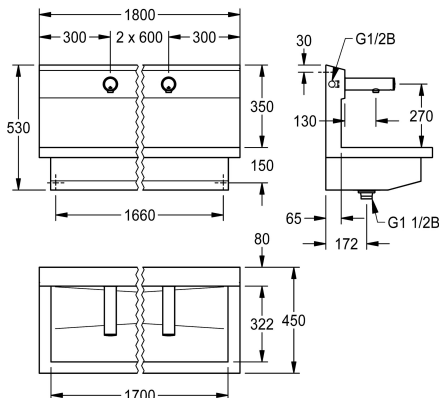

KWC PLANOX

Mycí jednotka s elektronickými nástěnnými ventily

Modell-Linie: PLANOX | PL18UEV

Umyvadla | Mycí žlaby

KWC-No.

3600004028

se dvěma mycími místy
Rozměry 1200 x 530 x 440 mm (š x v x h)

3600004027

s jedním mycím místem
Rozměry 600 x 530 x 440 mm (š x v x h)

3600004029

se třemi mycími místy
Rozměry 1800 x 530 x 440 mm (š x v x h)

3600004040

se čtyřmi mycími místy
Rozměry 2400 x 530 x 440 mm (š x v x h)

Celková šířka

1,200 mm

600 mm

1,800 mm

2,400 mm

NEW

PLANOX Mycí jednotka s bežečným svařovaným žlabem, třemi mycími místy, k montáži na stěnu, k připojení na předmíchanou teplou nebo studenou vodu zezadu vpravo nebo vlevo. Plášť z ušlechtilé oceli, povrch hedvábně matný, tloušťka materiálu 1,5 mm. Odtok středový, sítkový ventil G 1 1/2 B, včetně upevňovacího materiálu. Připraveno k připojení, s namontovaným elektronickým nástěnným ventilem F3E, optoelektronicky řízený, řídicí elektronika, kartuše s elektromagnetickým ventilem, lithiová baterie 6 V (CR-P2) a senzor v celokovovém tělese, leštěná pochromovaná mosaz.

Rozměry 1800 x 530 x 440 mm (š x v x h)
Šířka mycího místa 600 mm

Technické údaje

Materiál	ušlechtilá ocel
Kód materiálu	1.4301
Počet odtokových otvorů	1
Celková šířka	1,800 mm
Zadní lišta	Ne
Zadní stěna	ano
Povrch	hedvábně matný
Způsob montáže	montáž na stěnu
Typ odpadové sady	děrovaný odtok
Umístění odtoku	centrální
Včetně odpadové sady	ano