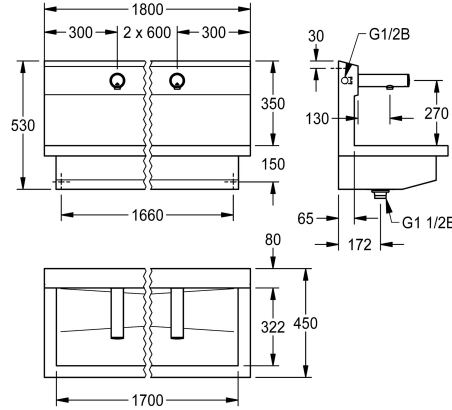

#### Artikel-Nummer

**3600004028**

with two wash places  
Dimensions 1200 x 530 x 440 mm (W x H x D)

**3600004027**

mit einem Waschplatz  
Abmessungen 600 x 530 x 440 mm (B x H x T)

**3600004029**

mit 3 Waschplätzen  
Abmessungen 1800 x 530 x 440 mm (B x H x T)

**3600004040**

mit 4 Waschplätzen  
Abmessungen 2400 x 530 x 440 mm (B x H x T)

#### Gesamtbreite

1,200 mm

600 mm

1,800 mm

2,400 mm

PLANOX Waschplatzeinheit mit fugenlos verschweißter Rinne, mit 3 Waschplätzen, für Wandmontage, zum Anschluss an vorgemischtes Warmwasser oder Kaltwasser von hinten rechts oder links. Gehäuse aus Edelstahl, Oberfläche seidenmatt, Materialstärke 1,5 mm. Ablauf mittig, Siebventil G 1 1/2 B, inklusive Befestigungsmaterial. Anschlussfertig, mit montierten F3E Elektronik-Wandventilen, opto-elektronisch gesteuert, Steuerelektronik, Magnetventilkartusche, 6 V Lithium Batterie (CR-P2) und Sensor im Ganzmetallgehäuse, Messing poliert verchromt.

Abmessungen 1800 x 530 x 450 mm (B x H x T)  
Waschplatzbreite 600 mm