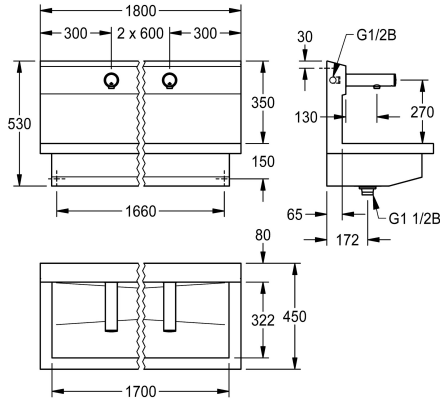

KWC PLANOX

Waschplatzeinheit mit Elektronik-Wandventilen

Modell-Linie: PLANOX | PL18UEV

Waschtische & Waschrinnen | Waschrinnen

KWC-Nr.

3600004028

with two wash places
Dimensions 1200 x 530 x 440 mm (W x H x D)

3600004027

mit einem Waschplatz
Abmessungen 600 x 530 x 440 mm (B x H x T)

3600004029

mit 3 Waschplätzen
Abmessungen 1800 x 530 x 440 mm (B x H x T)

3600004040

mit 4 Waschplätzen
Abmessungen 2400 x 530 x 440 mm (B x H x T)

Gesamtbreite

1,200 mm

600 mm

1,800 mm

2,400 mm

NEW

PLANOX Waschplatzeinheit mit fugenlos verschweißter Rinne, mit 3 Waschplätzen, für Wandmontage, zum Anschluss an vorgemischtes Warmwasser oder Kaltwasser von hinten rechts oder links. Gehäuse aus Edelstahl, Oberfläche seidenmatt, Materialstärke 1,5 mm. Ablauf mittig, Siebventil G 1 1/2 B, inklusive Befestigungsmaterial. Anschlussfertig, mit montierten F3E Elektronik-Wandventilen, opto-elektronisch gesteuert, Steuerelektronik, Magnetventilkartusche, 6 V Lithium Batterie (CR-P2) und Sensor im Ganzmetallgehäuse, Messing poliert verchromt.

Abmessungen 1800 x 530 x 440 mm (B x H x T)
Waschplatzbreite 600 mm

Technische Daten

Material	Edelstahl
Materialtyp	1.4301 Chromnickelstahl V2A
Anzahl der Abläufe	1
Gesamtbreite	1,800 mm
Schwallrand	nein
Rückwand	ja
Oberflächenbehandlung	seidenmatt
Art der Montage	Wandmontage
Typ der Ablaufgarnitur	Siebventil
Position Ablauf	mittig
Ablaufgarnitur inklusive	ja
IgPosNumber	63FA54C