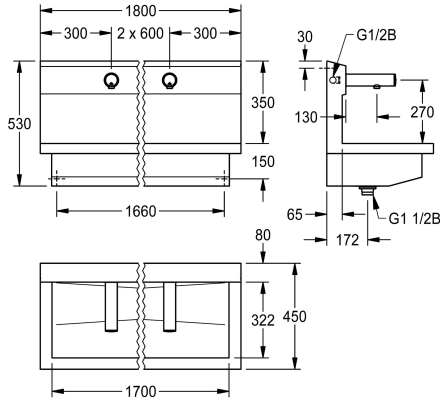

KWC PLANOX

Waschplatzeinheit mit Elektronik-Wandventilen

Modell-Linie: PLANOX | PL18UEV

Waschtische & Waschrinnen | Waschrinnen

KWC-Nr.

3600004028

with two wash places
Dimensions 1200 x 530 x 440 mm (W x H x D)

3600004027

mit einem Waschplatz
Abmessungen 600 x 530 x 440 mm (B x H x T)

3600004029

mit 3 Waschplätzen
Abmessungen 1800 x 530 x 440 mm (B x H x T)

3600004040

mit 4 Waschplätzen
Abmessungen 2400 x 530 x 440 mm (B x H x T)

Gesamtbreite

1,200 mm

600 mm

1,800 mm

2,400 mm

NEW

PLANOX Waschplatzeinheit mit fugenlos verschweißter Rinne, mit 3 Waschplätzen, für Wandmontage, zum Anschluss an vorgemischtes Warmwasser oder Kaltwasser von hinten rechts oder links. Gehäuse aus Edelstahl, Oberfläche seidenmatt, Materialstärke 1.5 mm. Ablauf mittig, Siebventil G 1 1/2 B, inklusive Befestigungsmaterial. Anschlussfertig, mit montierten F3E Elektronik-Wandventilen, opto-elektronisch gesteuert, Steuerelektronik, Magnetventilkartusche, 6 V Lithium Batterie (CR-P2) und Sensor im Ganzmetallgehäuse, Messing poliert verchromt.

Luftsprudler mit integriertem Durchflussmengenregler 6,0 l/min. Aktivierte Hygienespülung 24 Stunden nach letzter Betätigung, Sicherheitsabschaltung bei Dauerreflexion und Speicherung von Statistikdaten. Mit Möglichkeit der Parametrierung und Kommunikation über optionale bidirektionale Fernbedienung.

Abmessungen 1800 x 530 x 440 mm (B x H x T)
Waschplatzbreite 600 mm

Technische Daten

Material	Edelstahl
Materialtyp	1.4301 Chromnickelstahl V2A
Anzahl der Abläufe	1
Gesamtbreite	1,800 mm
Schwallrand	nein
Rückwand	ja
Oberflächenbehandlung	seidenmatt
Art der Montage	Wandmontage
Typ der Ablaufgaritur	Siebventil
Position Ablauf	mittig
Ablaufgaritur inklusive	ja
teamNumber	0

Edelstahl
1.4301 Chromnickelstahl V2A
1
1,800 mm
nein
ja
seidenmatt
Wandmontage
Siebventil
mittig
ja
0

Optionales Zubehör