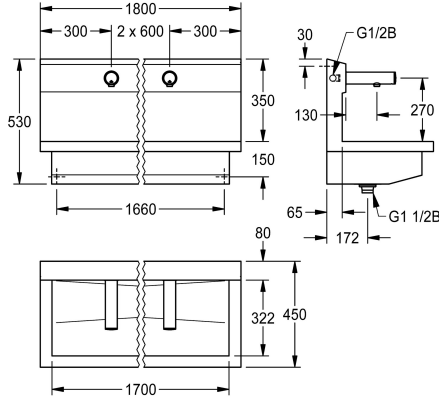

KWC PLANOX

Waschplatzeinheit mit Elektronik-Wandventilen

Modell-Linie: PLANOX | PL18UEV

Waschtische & Waschrinnen | Waschrinnen

KWC-Nr.

3600004028

with two wash places
Dimensions 1200 x 530 x 440 mm (W x H x D)

3600004027

mit einem Waschplatz
Abmessungen 600 x 530 x 440 mm (B x H x T)

3600004029

mit 3 Waschplätzen
Abmessungen 1800 x 530 x 440 mm (B x H x T)

3600004040

mit 4 Waschplätzen
Abmessungen 2400 x 530 x 440 mm (B x H x T)

Gesamtbreite

1,200 mm

600 mm

1,800 mm

2,400 mm

NEW

PLANOX Waschplatzeinheit mit fugenlos verschweißter Rinne, mit 3 Waschplätzen, für Wandmontage, zum Anschluss an vorgemischtes Warmwasser oder Kaltwasser von hinten rechts oder links. Gehäuse aus Edelstahl, Oberfläche seidenmatt, Materialstärke 1,5 mm. Ablauf mittig, Siebventil G 1 1/2 B, inklusive Befestigungsmaterial. Anschlussfertig, mit montierten F3E Elektronik-Wandventilen, opto-elektronisch gesteuert, Steuerelektronik, Magnetventilkartusche, 6 V Lithium Batterie (CR-P2) und Sensor im Ganzmetallgehäuse, Messing poliert verchromt.

Abmessungen 1800 x 530 x 440 mm (B x H x T)
Waschplatzbreite 600 mm

Technische Daten

Material	Edelstahl
Materialtyp	1.4301 Chromnickelstahl V2A
Anzahl der Abläufe	1
Gesamtbreite	1,800 mm
Schwallrand	nein
Rückwand	ja
Oberflächenbehandlung	seidenmatt
Art der Montage	Wandmontage
Typ der Ablaufgaritur	Siebventil
Position Ablauf	mittig
Ablaufgaritur inklusive	ja