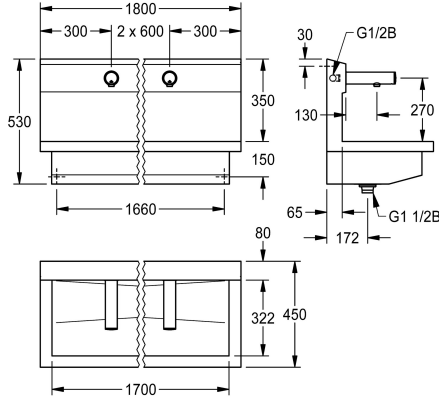

KWC PLANOX

Unidad de lavado con válvulas de pared con sistema electrónico

Modell-Linie: PLANOX | PL18UEV

Lavabo | Lavamanos colectivos

KWC-No.

3600004028

con 2 zonas de lavado
Dimensiones 1200 x 530 x 440 mm (L x A x P)

3600004027

con una zona de lavado
Dimensiones 600 x 530 x 440 mm (L x A x P)

3600004029

con 3 zonas de lavado
Dimensiones 1800 x 530 x 440 mm (L x A x P)

3600004040

con 4 zonas de lavado
Dimensiones 2400 x 530 x 440 mm (L x A x P)

Anchura total

1,200 mm

600 mm

1,800 mm

2,400 mm

NEW

PLANOX Unidad de lavado con canal con soldadura invisible, con 3 zonas de lavado, para montaje en pared, para conexión a agua caliente premezclada o agua fría por la parte trasera derecha o izquierda. Carcasa de acero de cromo-níquel, acabado satinado, espesor del material 1,5 mm. Desagüe centrado, válvula de filtro G 1 1/2 B, material de montaje incluido. Listo para su montaje, con válvula de pared con sistema electrónico F3E montadas, con control optoelectrónico, electrónica de control, cartucho de válvula electromagnética, pila de litio de 6 V (CR-P2) y sensor en carcasa

Dimensiones 1800 x 530 x 440 mm (L x A x P)
Anchura de la zona de lavado 600 mm

Datos técnicos

Material	Acero inoxidable
Código	1.4301
Número de orificios de residuos	1
Anchura total	1,800 mm
Peto trasero	No
Pared trasera	Si
Acabado de superficie	Acabado satinado
Tipo de montaje	Montaje a pared
Tipo de vertedero	Residuos de perforación
Posición del desagüe	Centro
rebosadero incluido	Si