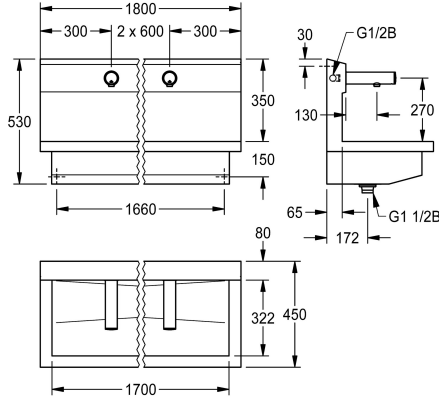

KWC PLANOX

Pesuallasyksikkö elektronisilla seinähanoilla

Modell-Linie: PLANOX | PL18UEV

Pesualtaat | Pesukourut

KWC-No.

3600004028

2 pesupaikkaa
Mitat 1200 x 530 x 440 mm (L x K x S)

3600004027

Yksi pesupaikka
Mitat 600 x 530 x 440 mm (L x K x S)

3600004029

3 pesupaikkaa
Mitat 1800 x 530 x 440 mm (L x K x S)

3600004040

4 pesupaikkaa
Mitat 2400 x 530 x 440 mm (L x K x S)

Kokonaisleveys

1,200 mm

600 mm

1,800 mm

2,400 mm

NEW

PLANOX-pesuallasyksikkö, jossa laserhitsattu, lähes huomaamaton sauma. Kolme pesupaikkaa, seinäasennukseen, liitäntä esisekoitetulle kuumalle vedelle tai kylmälle vedelle takaa oikealta tai vasemmalta. Runko ruostumatonta terästä, materiaalin paksuus 1,5 mm. Pohjaventtiili keskellä, sihtiventtiili G 1 1/2 B, sis. kiinnitysmateriaalit. Liitäntävalmis, valmiiksi asennetut F3E elektroniset seinähanat, optoelektroninen, ohjauselektronikka, magneettiventtiili, 6 V:n litiumparisto (CR-P2) ja tunnistin täysmessinkisessä, korkeakiiltoisessa kromatussa hanarungossa.

Mitat 1800 x 530 x 440 mm (L x K x S)

Pesupaikan leveys 600 mm

Tekniset tiedot

Materiaali
Rst teräslaji
Pohjaventtiilien lukumäärä
Kokonaisleveys
Takanosto
Tausta levy
Pinnan viimeistely
Asennustapa
Pohjaventtiilin tyyppi
Pohjaventtiilin paikka
sisältää pohjaventtiilin
lviCode