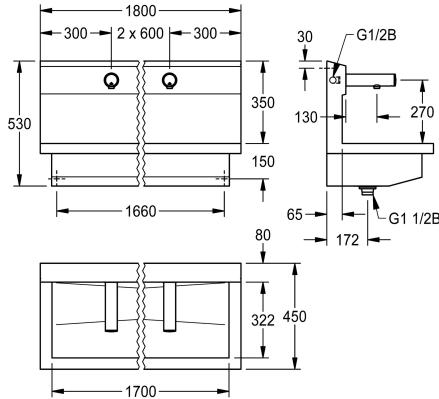

KWC PLANOX

Unité de lavage avec robinet mural électronique

Modell-Linie: PLANOX | PL18UEV

Lavabos | Lavabos rigoles

KWC-No.

3600004028

avec 2 postes de lavage
Dimensions 1200 x 530 x 440 mm (L x H x P)

3600004027

avec un poste de lavage
Dimensions 600 x 530 x 440 mm (L x H x P)

3600004029

avec 3 postes de lavage
Dimensions 1800 x 530 x 440 mm (L x H x P)

3600004040

avec 4 postes de lavage
Dimensions 2400 x 530 x 440 mm (L x H x P)

Largeur totale

1,200 mm

600 mm

1,800 mm

2,400 mm

NEW

PLANOX Unité de lavage avec rigole soudée sans joint, avec 3 postes de lavage, pour montage mural, pour raccordement à l'eau chaude prémélangée ou à l'eau froide par l'arrière à droite ou à gauche. Corps en acier inoxydable, surface satinée, épaisseur du matériau 1,5 mm. Écoulement au centre, vanne de filtrage G 1 1/2 B, matériel de fixation inclus. Prête à être raccordée, avec vannes murales électroniques F3E montées, à commande opto-électronique, électronique de commande, cartouche d'électrovanne, pile au lithium 6 V (CR-P2) et capteur dans un corps entièrement

Dimensions 1800 x 530 x 440 mm (L x H x P)
Largeur du poste de lavage 600 mm

Données techniques

Matière	Acier inoxydable
Code du matériel	1.4301
Nombre de trous pour déchets	1
Largeur totale	1,800 mm
Support arrière	Non
Dosseret	Oui
Finition de surface	Finition satinée
Type de montage	Montage mural
Type de kit d'évacuation	évacuation perforée
Position du vidage	Centre centre
kit d'évacuation inclus	Oui