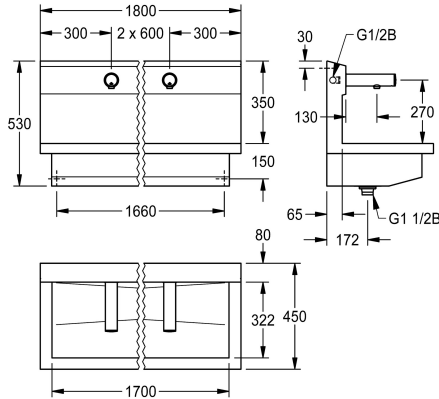

### KWC-No.

**3600004028**

avec 2 postes de lavage  
Dimensions 1200 x 530 x 440 mm (L x H x P)

**3600004027**

avec un poste de lavage  
Dimensions 600 x 530 x 440 mm (L x H x P)

**3600004029**

avec 3 postes de lavage  
Dimensions 1800 x 530 x 440 mm (L x H x P)

**3600004040**

avec 4 postes de lavage  
Dimensions 2400 x 530 x 440 mm (L x H x P)

### Largeur totale

1,200 mm

600 mm

1,800 mm

2,400 mm

NEW

PLANOX Unité de lavage avec rigole soudée sans joint, avec 3 postes de lavage, pour montage mural, pour raccordement à l'eau chaude prémélangée ou à l'eau froide par l'arrière à droite ou à gauche. Corps en acier inoxydable, surface satinée, épaisseur du matériau 1,5 mm. Écoulement au centre, vanne de filtrage G 1 1/2 B, matériel de fixation inclus. Prête à être raccordée, avec vannes murales électroniques F3E montées, à commande opto-électronique, électronique de commande, cartouche d'électrovanne, pile au lithium 6 V (CR-P2) et capteur dans un corps entièrement

Dimensions 1800 x 530 x 440 mm (L x H x P)  
Largeur du poste de lavage 600 mm