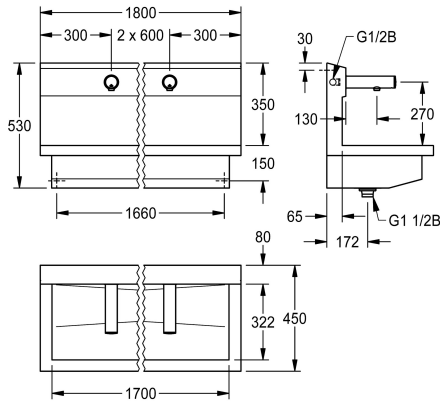

KWC PLANOX

Unità di lavaggio con rubinetti a parete elettronici

Modell-Linie: PLANOX | PL18UEV
Lavabi | Lavelli a canale

KWC-No.

3600004028

con 2 posti di lavaggio
Dimensioni 1200 x 530 x 440 mm (L x A x P)

3600004027

con un posto di lavaggio
Dimensioni 600 x 530 x 440 mm (L x A x P)

3600004029

con 3 posti di lavaggio
Dimensioni 1800 x 530 x 440 mm (L x A x P)

3600004040

con 4 posti di lavaggio
Dimensioni 2400 x 530 x 440 mm (L x A x P)

Larghezza complessiva

1,200 mm

600 mm

1,800 mm

2,400 mm

NEW

Unità di lavaggio PLANOX con vasca senza giunture, con 3 posti di lavaggio, installazione a parete, per il collegamento ad acqua fredda o calda premiscelata dal lato posteriore destro o sinistro. Corpo in acciaio inox, superficie satinata, spessore materiale 1,5 mm. Scarico centrale, con griglia G 1 1/2 B, incluso materiale di fissaggio. Pronta per il collegamento, con rubinetti a parete elettronici F3E montati sulla parete integrata all'unità, a comando optoelettronico, elettronica di comando, cartuccia elettrovalvola, batteria al litio 6 V (CR-P2) e sensore nell'alloggiamento metallico,

Dimensioni 1800 x 530 x 440 mm (L x A x P)
Larghezza del posto di lavaggio 600 mm

Dati tecnici

Materiale	Acciaio inox
Codice materiale	1.4301
Quantità scarichi	1
Larghezza complessiva	1,800 mm
Altezza alzataina	No
Paraspruzzi	Si
Finitura della superficie	Finitura satinata
Tipo di montaggio	Installazione a parete
Tipologia del gruppo scarico	Scarico perforato
Posizione del foro di scarico	Centro
gruppo di scarico incluso	Si
teamNumber	0