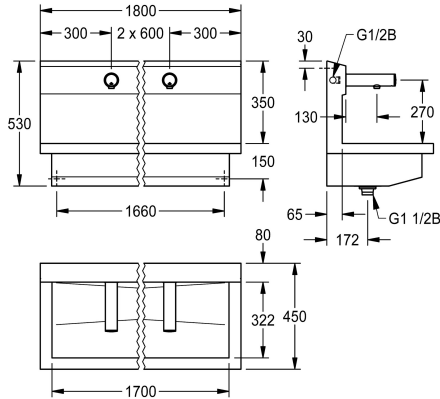

KWC PLANOX

Wasplaatseenheid met elektronische wandkranen

Modell-Linie: **PLANOX | PL18UEV**
Wastafels | Wasgoten

KWC-No.

3600004028

met 2 wasplaatsen
Afmetingen 1200 x 530 x 440 mm (B x H x D)

3600004027

met één wasplaats
Afmetingen 600 x 530 x 440 mm (B x H x D)

3600004029

met 3 wasplaatsen
Afmetingen 1800 x 530 x 440 mm (B x H x D)

3600004040

met 4 wasplaatsen
Afmetingen 2400 x 530 x 440 mm (B x H x D)

Totale breedte

1,200 mm

600 mm

1,800 mm

2,400 mm

NEW

PLANOX Wasplaatseenheid met naadloos gelaste wasgoot, met 3 wasplaatsen, voor wandmontage, voor aansluiting op voorgegemengd warm of koud water vanaf de achterkant rechts of links. Behuizing van roestvrij staal, oppervlak zijdemat, materiaaldikte 1,5 mm, afvoer midden, afvoerplug G 1 1/2 B, inclusief bevestigingsmateriaal. Klaar voor aansluiting, met voorgeïnstalleerde F3E elektronische wandkranen, opto-elektronisch gestuurd, besturingselektronica, magneetventielpatroon, 6 V lithiumbatterij (CR-P2) en sensor in volledig metalen behuizing,

Afmetingen 1800 x 530 x 440 mm (B x H x D)
Wasplaatsbreedte 600 mm

Technical Data

Materiaal	Roestvrij staal
Materiaalcode	1.4301
Aantal afvoergaten	1
Totale breedte	1,800 mm
Opstaande achterkant	Neen
Spatplaat	Ja
Oppervlakafwerking	Zijdeglans
Type montage	Wandmontage
Type afvoer kit	Roosterafvoerplug
Positie afvoeropening	Centraal
afvoer kit inbegrepen	Ja