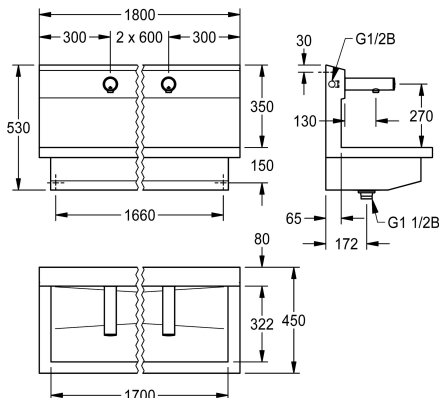

KWC PLANOX

Wasplaatseenheid met elektronische wandkranen

Modell-Linie: **PLANOX | PL18UEV**
Wastafels | Wasgoten

KWC-No.

3600004028

met 2 wasplaatsen
Afmetingen 1200 x 530 x 440 mm (B x H x D)

3600004027

met één wasplaats
Afmetingen 600 x 530 x 440 mm (B x H x D)

3600004029

met 3 wasplaatsen
Afmetingen 1800 x 530 x 440 mm (B x H x D)

3600004040

met 4 wasplaatsen
Afmetingen 2400 x 530 x 440 mm (B x H x D)

Totale breedte

1,200 mm

600 mm

1,800 mm

2,400 mm

NEW

PLANOX Wasplaatseenheid met naadloos gelaste wasgoot, met 3 wasplaatsen, voor wandmontage, voor aansluiting op voorgegemengd warm of koud water vanaf de achterkant rechts of links. Behuizing van roestvrij staal, oppervlak zijdemat, materiaaldikte 1,5 mm, afvoer midden, afvoerplug G 1 1/2 B, inclusief bevestigingsmateriaal. Klaar voor aansluiting, met voorgeïnstalleerde F3E elektronische wandkranen, opto-elektronisch gestuurd, besturingselektronica, magneetventielpatroon, 6 V lithiumbatterij (CR-P2) en sensor in volledig metalen behuizing,

Afmetingen 1800 x 530 x 440 mm (B x H x D)
Wasplaatsbreedte 600 mm

Technical Data

| | |
|-----------------------|-------------------|
| Materiaal | Roestvrij staal |
| Materiaalcode | 1.4301 |
| Aantal afvoergaten | 1 |
| Totale breedte | 1,800 mm |
| Opstaande achterkant | Neen |
| Spatplaat | Ja |
| Oppervlakafwerking | Zijdeglans |
| Type montage | Wandmontage |
| Type afvoer kit | Roosterafvoerplug |
| Positie afvoeropening | Centraal |
| afvoer kit inbegrepen | Ja |