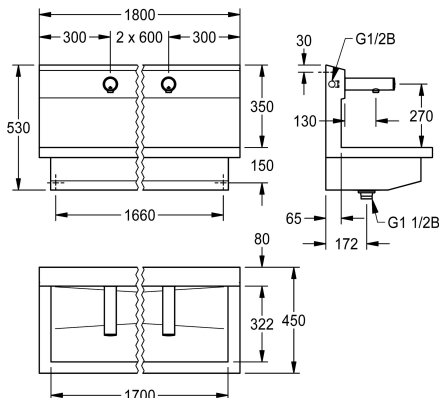

KWC PLANOX

Tvättställsenhet med väggmonterad elektronisk ventil

Modell-Linie: PLANOX | PL18UEV
Tvättställ | Tvätträdda

KWC-No.

3600004028

med 2 tvättställ
Mått 1 200 x 530 x 440 mm (B x H x D)

3600004027

med en tvättplats
Mått 600 x 530 x 440 mm (B x H x D)

3600004029

med 3 tvättplatser
Mått 1 800 x 530 x 440 mm (B x H x D)

3600004040

med 4 tvättställ
Mått 2 400 x 530 x 440 mm (B x H x D)

Total bredd

1,200 mm

600 mm

1,800 mm

2,400 mm

NEW

PLANOX Tvättplatsenhet med sömlöst svetsad kanal, med 3 tvättställ, för väggmontage, för anslutning till förblandat varmvatten eller kallvatten bakifrån till höger eller vänster. Hölje i rostfritt stål, satinerad yta, materialtjocklek 1,5 mm. Centralt avlopp, G 1 1/2 B silventil, inklusive monteringsmaterial. Klar för anslutning, med monterade F3E väggmonterade elektroniska ventiler, optoelektronisk styrning, styrelektronik, magnetventilpatron, 6 V litiumbatteri (CR-P2) och sensor i ett hus helt i metall, högblank

Mått 1 800 x 530 x 440 mm (B x H x D)
Tvättplatsemas bredd 600 mm

Technical Data

| | |
|-------------------------|----------------------|
| Material | Rostfritt stål |
| Materialkod | 1.4301 |
| Antal avloppshål | 1 |
| Total bredd | 1,800 mm |
| Bakre stående | Nej |
| Utslagsback | Ja |
| Ytfinish | Satin yta |
| Typ av montering | Väggmontering |
| Typ av avfallsbehållare | Perforerad avloppsil |
| Avfalls håls placering | Mitten |
| avfallsbehållare ingår | Ja |