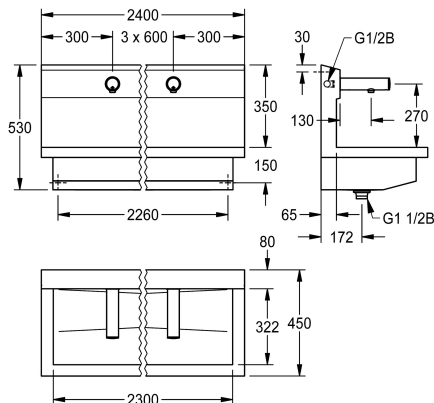

KWC PLANOX

Mycí jednotka s elektronickými nástěnnými ventily

Modell-Linie: PLANOX | PL24UEV
Umyvadla | Mycí žlaby

KWC-No.

3600004028

se dvěma mycími místy
Rozměry 1200 x 530 x 440 mm (š x v x h)

3600004027

s jedním mycím místem
Rozměry 600 x 530 x 440 mm (š x v x h)

3600004029

se třemi mycími místy
Rozměry 1800 x 530 x 440 mm (š x v x h)

3600004040

se čtyřmi mycími místy
Rozměry 2400 x 530 x 440 mm (š x v x h)

Celková šířka

1,200 mm

600 mm

1,800 mm

2,400 mm

NEW

PLANOX Mycí jednotka s bežečným svařovaným žlabem, čtyřmi mycími místy, k montáži na stěnu, k připojení na předmíchanou teplou nebo studenou vodu zezadu vpravo nebo vlevo. Plášť z ušlechtilé oceli, povrch hedvábně matný, tloušťka materiálu 1,5 mm. Odtok středový, sítkový ventil G 1 1/2 B, včetně upevňovacího materiálu. Připraveno k připojení, s namontovaným elektronickým nástěnným ventilem F3E, optoelektronicky řízený, řídicí elektronika, kartuše s elektromagnetickým ventilem, lithiová baterie 6 V (CR-P2) a senzor v celokovovém tělese, leštěná pochromovaná mosaz.

Rozměry 2400 x 530 x 440 mm (š x v x h)
Šířka mycího místa 600 mm

Technické údaje

Materiál	ušlechtilá ocel
Kód materiálu	1.4301
Počet odtokových otvorů	1
Celková šířka	2,400 mm
Zadní lišta	Ne
Zadní stěna	ano
Povrch	hedvábně matný
Způsob montáže	montáž na stěnu
Typ odpadové sady	děrovaný odtok
Umístění odtoku	centrální
Včetně odpadové sady	ano