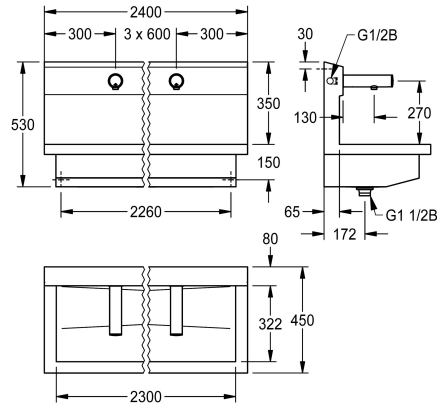

KWC PLANOX

Waschplatzeinheit mit Elektronik-Wandventilen

Modell-Linie: PLANOX | PL24UEV

Waschtische & Waschrinnen | Waschrinnen

KWC-Nr.

3600004028

with two wash places
Dimensions 1200 x 530 x 440 mm (W x H x D)

3600004027

mit einem Waschplatz
Abmessungen 600 x 530 x 440 mm (B x H x T)

3600004029

mit 3 Waschplätzen
Abmessungen 1800 x 530 x 440 mm (B x H x T)

3600004040

mit 4 Waschplätzen
Abmessungen 2400 x 530 x 440 mm (B x H x T)

Gesamtbreite

1,200 mm

600 mm

1,800 mm

2,400 mm

NEW

PLANOX Waschplatzeinheit mit fugenlos verschweißter Rinne, mit 4 Waschplätzen, für Wandmontage, zum Anschluss an vorgemischtes Warmwasser oder Kaltwasser von hinten rechts oder links. Gehäuse aus Edelstahl, Oberfläche seidenmatt, Materialstärke 1,5 mm. Ablauf mittig, Siebventil G 1 1/2 B, inklusive Befestigungsmaterial. Anschlussfertig, mit montierten F3E Elektronik-Wandventilen, opto-elektronisch gesteuert, Steuerelektronik, Magnetventilkartusche, 6 V Lithium Batterie (CR-P2) und Sensor im Ganzmetallgehäuse, Messing poliert verchromt.

Luftsprudler mit integriertem Durchflussmengenregler 6,0 l/min. Aktivierte Hygienespülung 24 Stunden nach letzter Betätigung, Sicherheitsabschaltung bei Dauerreflexion und Speicherung von Statistikdaten. Mit Möglichkeit der Parametrierung und Kommunikation über optionale bidirektionale Fernbedienung.

Abmessungen 2400 x 530 x 440 mm (B x H x T)
Waschplatzbreite 600 mm

Technische Daten

Material	Edelstahl
Materialtyp	1.4301 Chromnickelstahl V2A
Anzahl der Abläufe	1
Gesamtbreite	2,400 mm
Schwallrand	nein
Rückwand	ja
Oberflächenbehandlung	seidenmatt
Art der Montage	Wandmontage
Typ der Ablaufgarnitur	Siebventil
Position Ablauf	mittig
Ablaufgarnitur inklusive	ja
IgPosNumber	63FA54D

Edelstahl
1.4301 Chromnickelstahl V2A
1
2,400 mm
nein
ja
seidenmatt
Wandmontage
Siebventil
mittig
ja
63FA54D

Optionales Zubehör