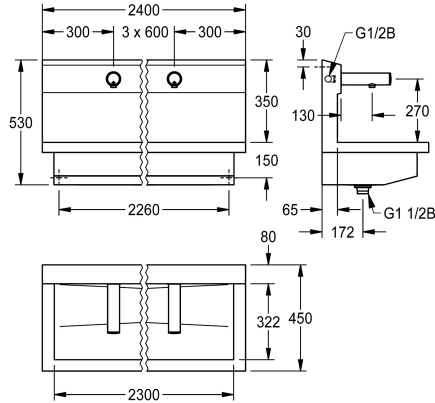

KWC PLANOX

Waschplatzeinheit mit Elektronik-Wandventilen

Modell-Linie: PLANOX | PL24UEV

Waschtische & Waschrinnen | Waschrinnen

KWC-Nr.

3600004028

with two wash places
Dimensions 1200 x 530 x 440 mm (W x H x D)

3600004027

mit einem Waschplatz
Abmessungen 600 x 530 x 440 mm (B x H x T)

3600004029

mit 3 Waschplätzen
Abmessungen 1800 x 530 x 440 mm (B x H x T)

3600004040

mit 4 Waschplätzen
Abmessungen 2400 x 530 x 440 mm (B x H x T)

Gesamtbreite

1,200 mm

600 mm

1,800 mm

2,400 mm

NEW

PLANOX Waschplatzeinheit mit fugenlos verschweißter Rinne, mit 4 Waschplätzen, für Wandmontage, zum Anschluss an vorgemischtes Warmwasser oder Kaltwasser von hinten rechts oder links. Gehäuse aus Edelstahl, Oberfläche seidenmatt, Materialstärke 1,5 mm. Ablauf mittig, Siebventil G 1 1/2 B, inklusive Befestigungsmaterial. Anschlussfertig, mit montierten F3E Elektronik-Wandventilen, opto-elektronisch gesteuert, Steuerelektronik, Magnetventilkartusche, 6 V Lithium Batterie (CR-P2) und Sensor im Ganzmetallgehäuse, Messing poliert verchromt.

Luftsprudler mit integriertem Durchflussmengenregler 6,0 l/min. Aktivierte Hygienespülung 24 Stunden nach letzter Betätigung, Sicherheitsabschaltung bei Dauerreflexion und Speicherung von Statistikdaten. Mit Möglichkeit der Parametrierung und Kommunikation über optionale bidirektionale Fernbedienung.

Abmessungen 2400 x 530 x 440 mm (B x H x T)
Waschplatzbreite 600 mm

Technische Daten

Material	Edelstahl
Materialtyp	1.4301 Chromnickelstahl V2A
Anzahl der Abläufe	1
Gesamtbreite	2,400 mm
Schwallrand	nein
Rückwand	ja
Oberflächenbehandlung	seidenmatt
Art der Montage	Wandmontage
Typ der Ablaufgaritur	Siebventil
Position Ablauf	mittig
Ablaufgaritur inklusive	ja

Edelstahl
1.4301 Chromnickelstahl V2A
1
2,400 mm
nein
ja
seidenmatt
Wandmontage
Siebventil
mittig
ja

Optionales Zubehör