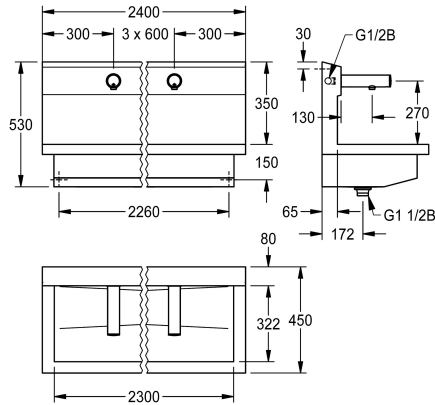

KWC PLANOX

Unidad de lavado con válvulas de pared con sistema electrónico

Modell-Linie: PLANOX | PL24UEV
Lavabo | Lavamanos colectivos

KWC-No.

3600004028

con 2 zonas de lavado
Dimensiones 1200 x 530 x 440 mm (L x A x P)

3600004027

con una zona de lavado
Dimensiones 600 x 530 x 440 mm (L x A x P)

3600004029

con 3 zonas de lavado
Dimensiones 1800 x 530 x 440 mm (L x A x P)

3600004040

con 4 zonas de lavado
Dimensiones 2400 x 530 x 440 mm (L x A x P)

Anchura total

1,200 mm

600 mm

1,800 mm

2,400 mm

NEW

PLANOX Unidad de lavado con canal con soldadura invisible, con 4 zonas de lavado, para montaje en pared, para conexión a agua caliente premezclada o agua fría por la parte trasera derecha o izquierda. Carcasa de acero de cromo-níquel, acabado satinado, espesor del material 1,5 mm. Desagüe centrado, válvula de filtro G 1 1/2 B, material de montaje incluido. Listo para su montaje, con válvula de pared con sistema electrónico F3E montadas, con control optoelectrónico, electrónica de control, cartucho de válvula electromagnética, pila de litio de 6 V (CR-P2) y sensor en carcasa

totalmente metálica, latón cromado y pulido. Aireador con regulador de caudal integrado de 6,0 l/min. Descarga higiénica activada 24 horas después de la última operación, desconexión de seguridad en caso de reflexión constante y almacenamiento de datos estadísticos. Con posibilidad de parametrización y comunicación mediante mando a distancia bidireccional opcional.

Dimensiones 2400 x 530 x 440 mm (L x A x P)
Anchura de la zona de lavado 600 mm

Datos técnicos

Material	Acero inoxidable
Código	1.4301
Número de orificios de residuos	1
Anchura total	2,400 mm
Peto trasero	No
Pared trasera	Si
Acabado de superficie	Acabado satinado
Tipo de montaje	Montaje a pared
Tipo de vertedero	Residuos de perforación
Posición del desagüe	Centro
rebosadero incluido	Si

Accesorios opcionales