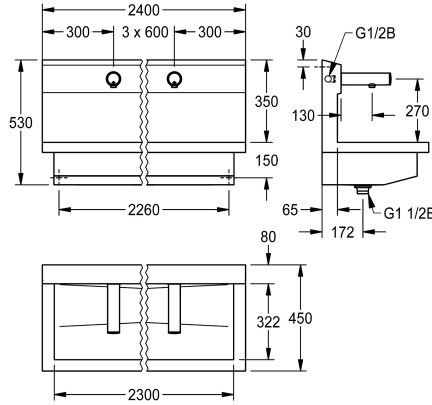

### KWC-No.

**3600004028**

2 pesupaikkaa  
Mitat 1200 x 530 x 440 mm (L x K x S)

**3600004027**

Yksi pesupaikka  
Mitat 600 x 530 x 440 mm (L x K x S)

**3600004029**

3 pesupaikkaa  
Mitat 1800 x 530 x 440 mm (L x K x S)

**3600004040**

4 pesupaikkaa  
Mitat 2400 x 530 x 440 mm (L x K x S)

### Kokonaisleveys

1,200 mm

600 mm

1,800 mm

2,400 mm

NEW

PLANOX-pesuallasyksikkö, jossa laserhitsattu, lähes huomaamaton sauma. Neljä pesupaikkaa, seinäasennukseen, liitäntä esisekoitetulle lämpimälle vedelle tai kylmälle vedelle takaa oikealta tai vasemmalta. Runko ruostumatonta terästä, materiaalin paksuus 1,5 mm. Pohjaventtiili keskellä, sihtiventtiili G 1 1/2 B, sis. kiinnitysmateriaalit. Liitäntävalmiit esiasennetut F3E optoelektroniset seinähanat. Magneettiventtiili, 6 V:n litiumparisto (CR-P2) ja tunnistin täysmessinkisessä, korkeakilltoisessa kromatussa hanarungossa. Poresuutin integroidulla virtaaman

Mitat 2400 x 530 x 440 mm (L x K x S)  
Pesupaikan leveys 600 mm