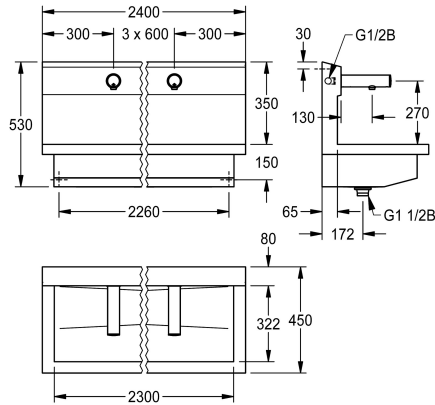

### KWC-No.

**3600004028**

avec 2 postes de lavage  
Dimensions 1200x 530 x 440 mm (L x H x P)

**3600004027**

avec un poste de lavage  
Dimensions 600 x 530 x 440 mm (L x H x P)

**3600004029**

avec 3 postes de lavage  
Dimensions 1800 x 530 x 440 mm (L x H x P)

**3600004040**

avec 4 postes de lavage  
Dimensions 2400 x 530 x 440 mm (L x H x P)

### Largeur totale

1,200 mm

600 mm

1,800 mm

2,400 mm

NEW

PLANOX Unité de lavage avec rigole soudée sans joint, avec 4 postes de lavage, pour montage mural, pour raccordement à l'eau chaude prémélangée ou à l'eau froide par l'arrière à droite ou à gauche. Corps en acier inoxydable, surface satinée, épaisseur du matériau 1,5 mm. Écoulement au centre, vanne de filtrage G 1 1/2 B, matériel de fixation inclus. Prête à être raccordée, avec vannes murales électroniques F3E montées, à commande opto-électronique, électronique de commande, cartouche d'électrovanne, pile au lithium 6 V (CR-P2) et capteur dans un corps entièrement

Dimensions 2400 x 530 x 440 mm (L x H x P)  
Largeur du poste de lavage 600 mm