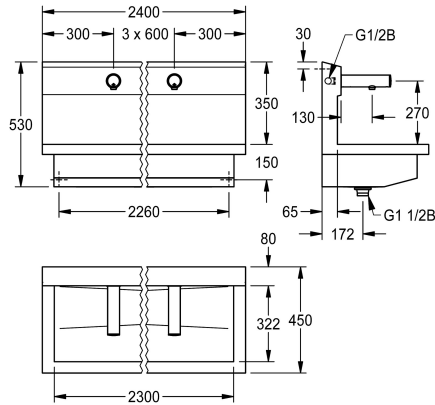

KWC PLANOX

Unité de lavage avec robinet mural électronique

Modell-Linie: PLANOX | PL24UEV

Lavabos | Lavabos rigoles

KWC-No.

3600004028

avec 2 postes de lavage
Dimensions 1200x 530 x 440 mm (L x H x P)

3600004027

avec un poste de lavage
Dimensions 600 x 530 x 440 mm (L x H x P)

3600004029

avec 3 postes de lavage
Dimensions 1800 x 530 x 440 mm (L x H x P)

3600004040

avec 4 postes de lavage
Dimensions 2400 x 530 x 440 mm (L x H x P)

Largeur totale

1,200 mm

600 mm

1,800 mm

2,400 mm

NEW

PLANOX Unité de lavage avec rigole soudée sans joint, avec 4 postes de lavage, pour montage mural, pour raccordement à l'eau chaude prémélangée ou à l'eau froide par l'arrière à droite ou à gauche. Corps en acier inoxydable, surface satinée, épaisseur du matériau 1,5 mm. Écoulement au centre, vanne de filtrage G 1 1/2 B, matériel de fixation inclus. Prête à être raccordée, avec vannes murales électroniques F3E montées, à commande opto-électronique, électronique de commande, cartouche d'électrovanne, pile au lithium 6 V (CR-P2) et capteur dans un corps entièrement

Dimensions 2400 x 530 x 440 mm (L x H x P)
Largeur du poste de lavage 600 mm

Données techniques

Matière	Acier inoxydable
Code du matériel	1.4301
Nombre de trous pour déchets	1
Largeur totale	2,400 mm
Support arrière	Non
Dossieret	Oui
Finition de surface	Finition satinée
Type de montage	Montage mural
Type de kit d'évacuation	évacuation perforée
Position du vidage	Centre centre
kit d'évacuation inclus	Oui
teamNumber	0