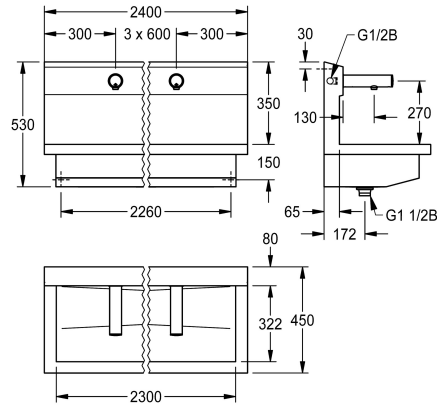

KWC PLANOX

Unità di lavaggio con rubinetti a parete elettronici

Modell-Linie: PLANOX | PL24UEV

Lavabi | Lavelli a canale

KWC-No.

3600004028

con 2 posti di lavaggio
Dimensioni 1200 x 530 x 440 mm (L x A x P)

3600004027

con un posto di lavaggio
Dimensioni 600 x 530 x 440 mm (L x A x P)

3600004029

con 3 posti di lavaggio
Dimensioni 1800 x 530 x 440 mm (L x A x P)

3600004040

con 4 posti di lavaggio
Dimensioni 2400 x 530 x 440 mm (L x A x P)

Larghezza complessiva

1,200 mm

600 mm

1,800 mm

2,400 mm

NEW

Unità di lavaggio PLANOX con vasca senza giunture, con 4 posti di lavaggio, installazione a parete, per il collegamento ad acqua fredda o calda premiscelata dal lato posteriore destro o sinistro. Corpo in acciaio inox, superficie satinata, spessore materiale 1,5 mm. Scarico centrale, con griglia G 1 1/2 B, incluso materiale di fissaggio. Pronta per il collegamento, con rubinetti a parete elettronici F3E montati sulla parete integrata all'unità, a comando optoelettronico, elettronica di comando, cartuccia elettrovalvola, batteria al litio 6 V (CR-P2) e sensore nell'alloggiamento metallico,

ottone cromato lucido. Aeratore con regolatore del flusso integrato 6,0 l/min. Flussaggio sanitario attivato 24 ore dall'ultimo azionamento, blocco di sicurezza in caso di riflessione permanente e salvataggio di dati statistici. Con possibilità di parametrizzazione e comunicazione tramite telecomando bidirezionale.

Dimensioni 2400 x 530 x 440 mm (L x A x P)
Larghezza del posto di lavaggio 600 mm

Dati tecnici

Materiale	Acciaio inox
Codice materiale	1.4301
Quantità scarichi	1
Larghezza complessiva	2,400 mm
Altezza alzataina	No
Paraspruzzi	Si
Finitura della superficie	Finitura satinata
Tipo di montaggio	Installazione a parete
Tipologia del gruppo scarico	Scarico perforato
Posizione del foro di scarico	Centro
gruppo di scarico incluso	Si

Acciaio inox
1.4301
1
2,400 mm
No
Si
Finitura satinata
Installazione a parete
Scarico perforato
Centro
Si

Accessori opzionali