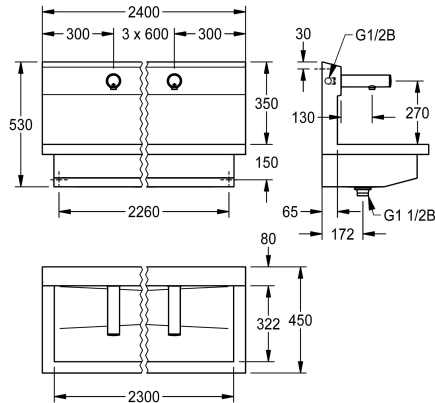

KWC PLANOX

Wasplaatseenheid met elektronische wandkranen

Modell-Linie: PLANOX | PL24UEV
Wasafels | Wasgoten

KWC-No.

3600004028

met 2 wasplaatsen
Afmetingen 1200 x 530 x 440 mm (B x H x D)

3600004027

met één wasplaats
Afmetingen 600 x 530 x 440 mm (B x H x D)

3600004029

met 3 wasplaatsen
Afmetingen 1800 x 530 x 440 mm (B x H x D)

3600004040

met 4 wasplaatsen
Afmetingen 2400 x 530 x 440 mm (B x H x D)

Totale breedte

1,200 mm

600 mm

1,800 mm

2,400 mm

NEW

PLANOX Wasplaatseenheid met naadloos gelaste wasgoot, met 4 wasplaatsen, voor wandmontage, voor aansluiting op voegemengd warm of koud water vanaf de achterkant rechts of links. Behuizing van roestvrij staal, oppervlak zijdemat, materiaaldikte 1,5 mm, afvoer midden, afvoerplug G 1 1/2 B, inclusief bevestigingsmateriaal. Klaar voor aansluiting, met voormonteerde F3E elektronische wandkranen, opto-elektronisch gestuurd, besturingselektronica, magneetventielpatroon, 6 V lithiumbatterij (CR-P2) en sensor in volledig metalen behuizing,

Afmetingen 2400 x 530 x 440 mm (B x H x D)
Wasplaatsbreedte 600 mm

Technical Data

Materiaal	Roestvrij staal
Materiaalcode	1.4301
Aantal afvoergaten	1
Totale breedte	2,400 mm
Opstaande achterkant	Neen
Spatplaat	Ja
Oppervlakafwerking	Zijdeglans
Type montage	Wandmontage
Type afvoer kit	Roosterafvoerplug
Positie afvoeropening	Centraal
afvoer kit inbegrepen	Ja